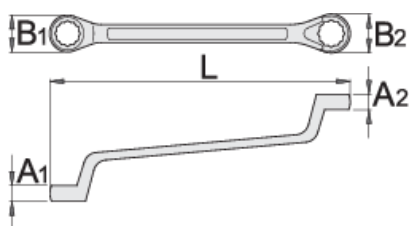

Očkové vyhnuté klíče

180/1

Profily

Standardy

ISO 10104

Vlastnosti produktu

- materiál: Premium chrom-vanadium ocel
- postupově kované, zcela tvrzeno a temperováno
- povrch chrom
- leštěná hlava
- očková část LIFE profil
- Vyrobeno dle normy ISO 10104 (pouze metrické rozměry)
- vyrobeno podle normy DIN 838

L

B1

B2

A1

A2

			L	B1	B2	A1	A2		
600511		6 x 7	178	10,3	11,8	5,5	6,1	48	
600512		8 x 9	190	14	15,5	6,7	7,3	60	
602663		9 x 11	205	15,5	18,5	7,3	8,4	65	
600514		10 x 11	205	17	18,5	7,9	8,4	81	
600516		12 x 13	220	20	21,5	9	9,5	108	
600520		14 x 15	235	23	24	10	10,5	140	
600522		16 x 17	258	26	27	11	11,4	187	
603123		16 x 18	259	22,9	25,4	11	12	205	
600524		18 x 19	270	29	30	11,9	12,4	233	
600525		19 x 22	295	30	35	12,4	13,7	308	
600526		20 x 22	295	32	35	12,8	13,7	320	
600527		21 x 23	305	33	37	13,3	14,1	336	
600529		24 x 26	325	38	41	14,6	15,4	459	
600530		24 x 27	325	38	42	14,6	15,8	453	
600531		25 x 28	335	40	44	15	16,2	522	
600534		27 x 32	360	42	49	15,8	17,8	672	
600535		30 x 32	370	46	49	17	17,8	680	
603124		30 x 36	395	43	48	15	18	845	
600537		36 x 41	450	48	56	19	21	945	
602664		41 x 46	472	56	61	21	23	1430	

* Obrázky produktů jsou symbolické. Všechny rozměry jsou v mm a hmotnost v gramech. Všechny uvedené rozměry se mohou lišit v toleranci.

Používání (obrázky)

LIFE profil