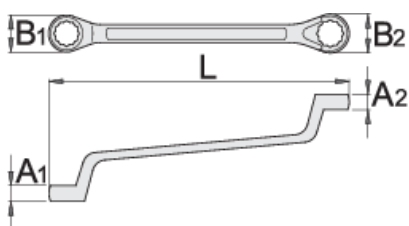

Ključ okasti

180/1

Profili

Standardi

ISO 10104

Atributi proizvoda

- materijal: Premium krom-vanadij
- kovan, u cijelosti ojačan i zakaljen
- kromirani (ISO 1456:2009)
- polirane glave
- obuhvatni dio sa LIFE profilom
- izrađeni prema standardu ISO10104 (samo metričke dimenzije)
- made according to standard DIN 838

L

B1

B2

A1

A2

L

B1

B2

A1

A2

600511	6 x 7	178	10.3	11.8	5.5	6.1	48
600512	8 x 9	190	14	15,5	6.7	7.3	60
600513	8 x 10	166	12,9	15,5	6	8	50
602663	9 x 11	205	15,5	18,5	7,3	8,4	65
600514	10 x 11	205	17	18,5	7.9	8.4	81
602997	10 x 12	210	17	20	7.9	9	86
600516	12 x 13	220	20	21,5	9	9.5	108
600517	12 x 14	205	17.7	20.3	9	10	95
600518	13 x 15	235	21,5	24	9.5	10.5	144
600519	13 x 17	258	21,5	27	9.5	11.5	172
600520	14 x 15	235	23	24	10	10.5	140
600521	14 x 17	257	19,8	23,6	10	12	173
600522	16 x 17	258	26	27	11	11.4	187
603123	16 x 18	259	22,9	25,4	11	12	205
600523	17 x 19	270	27	30	11.4	12.4	233
600524	18 x 19	270	29	30	11.9	12.4	230
600525	19 x 22	295	30	35	12.4	13.7	308
600526	20 x 22	295	32	35	12.8	13.7	320
600527	21 x 23	305	33	37	13.3	14,1	336
600528	22 x 24	315	35	38	13.7	14,6	368
600529	24 x 26	325	38	41	14.6	15,4	459
600530	24 x 27	325	38	42	14.6	15,8	453
600531	25 x 28	335	40	44	15	16,2	522
600532	27 x 29	335	42	45	15.8	16,6	589
600533	27 x 30	360	38,5	42,7	15	16	647
600534	27 x 32	360	42	49	15.8	17,8	672
600535	30 x 32	370	46	49	17	17,8	680
603124	30 x 36	395	43	48	15	18	845
600536	32 x 36	410	48.2	54.2	17.8	19.4	915

56

61

21

23

1430

* Slike proizvoda su simbolične. Sve dimenzije su u mm, masa je u g.

Upotreba (pictures)

LIFE profile