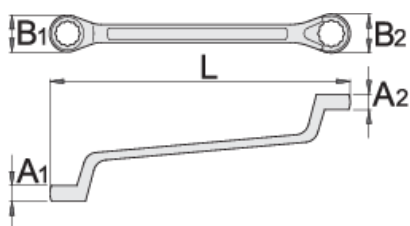

Ключ лула

180/1

Профили

Стандарти

ISO 10104

Параметри на продукта

- материал: хром-ванадий
- ковани, изцяло закалени
- хромиран в съответствие със стандарт ISO 1456:2009
- полирани глави
- звезда LIFE профил
- изработен в съответствие със стандарт ISO 10104 (само за метрични размери)
- изработен в съответствие със стнадарт DIN 838

L

B1

B2

A1

A2

L

B1

B2

A1

A2

600511	6 x 7	178	10.3	11.8	5.5	6.1	48	
600512	8 x 9	190	14	15,5	6.7	7.3	60	
600513	8 x 10	166	12,9	15,5	6	8	50	
602663	9 x 11	205	15,5	18,5	7,3	8,4	65	
600514	10 x 11	205	17	18,5	7.9	8.4	81	
602997	10 x 12	210	17	20	7.9	9	86	Till end of stock
600516	12 x 13	220	20	21,5	9	9.5	108	
600517	12 x 14	205	17.7	20.3	9	10	95	Till end of stock
600518	13 x 15	235	21,5	24	9.5	10.5	144	Till end of stock
600519	13 x 17	258	21,5	27	9.5	11.5	172	Till end of stock
600520	14 x 15	235	23	24	10	10.5	140	
600521	14 x 17	257	19,8	23,6	10	12	173	Till end of stock
600522	16 x 17	258	26	27	11	11.4	187	
603123	16 x 18	259	22,9	25,4	11	12	205	
600523	17 x 19	270	27	30	11.4	12.4	233	Till end of stock
600524	18 x 19	270	29	30	11.9	12.4	233	
600525	19 x 22	295	30	35	12.4	13.7	308	
600526	20 x 22	295	32	35	12.8	13.7	320	
600527	21 x 23	305	33	37	13.3	14,1	336	
600528	22 x 24	315	35	38	13.7	14,6	368	
600529	24 x 26	325	38	41	14.6	15,4	459	
600530	24 x 27	325	38	42	14.6	15,8	453	
600531	25 x 28	335	40	44	15	16,2	522	
600532	27 x 29	335	42	45	15.8	16,6	589	Till end of stock
600533	27 x 30	360	38,5	42,7	15	16	647	Till end of stock
600534	27 x 32	360	42	49	15.8	17,8	672	
600535	30 x 32	370	46	49	17	17,8	680	
603124	30 x 36	395	43	48	15	18	845	
600536	32 x 36	410	48.2	54.2	17.8	19.4	915	