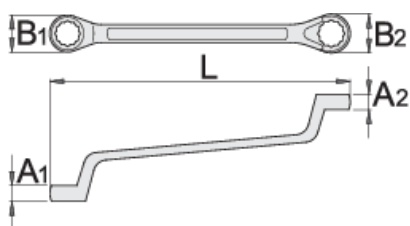

## Параметри на продукта

- материал: хром-ванадий
- ковани, изцяло закалени
- хромиран в съответствие със стандарт ISO 1456:2009
- полирани глави
- звезда LIFE профил
- изработен в съответствие със стандарт ISO 10104 (само за метрични размери)
- изработен в съответствие със стнадарт DIN 838

A1

A2

600511	6 x 7	178	10.3	11.8	5.5	6.1	48	
600512	8 x 9	190	14	15,5	6.7	7.3	60	
600513	8 x 10	166	12,9	15,5	6	8	50	Till end of stock
602663	9 x 11	205	15,5	18,5	7,3	8,4	65	
600514	10 x 11	205	17	18,5	7.9	8.4	81	
602997	10 x 12	210	17	20	7.9	9	86	Till end of stock
600516	12 x 13	220	20	21,5	9	9.5	108	
600517	12 x 14	205	17.7	20.3	9	10	95	Till end of stock
600518	13 x 15	235	21,5	24	9.5	10.5	144	Till end of stock
600519	13 x 17	258	21,5	27	9.5	11.5	172	Till end of stock
600520	14 x 15	235	23	24	10	10.5	140	
600521	14 x 17	257	19,8	23,6	10	12	173	Till end of stock
600522	16 x 17	258	26	27	11	11.4	187	
603123	16 x 18	259	22,9	25,4	11	12	205	
600523	17 x 19	270	27	30	11.4	12.4	233	Till end of stock
600524	18 x 19	270	29	30	11.9	12.4	233	
600525	19 x 22	295	30	35	12.4	13.7	308	
600526	20 x 22	295	32	35	12.8	13.7	320	
600527	21 x 23	305	33	37	13.3	14,1	336	
600528	22 x 24	315	35	38	13.7	14,6	368	Till end of stock
600529	24 x 26	325	38	41	14.6	15,4	459	
600530	24 x 27	325	38	42	14.6	15,8	453	
600531	25 x 28	335	40	44	15	16,2	522	
600532	27 x 29	335	42	45	15.8	16,6	589	Till end of stock
600533	27 x 30	360	38,5	42,7	15	16	647	Till end of stock
600534	27 x 32	360	42	49	15.8	17,8	672	
600535	30 x 32	370	46	49	17	17,8	680	
603124	30 x 36	395	43	48	15	18	845	
600536	32 x 36	410	48.2	54.2	17.8	19.4	915	