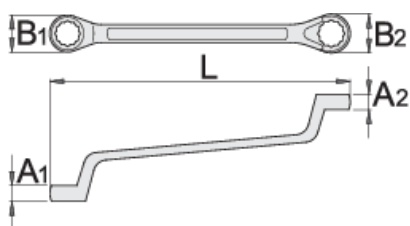

## Параметри на продукта

- материал: хром-ванадий
- ковани, изцяло закалени
- хромиран в съответствие със стандарт ISO 1456:2009
- полирани глави
- звезда LIFE профил
- изработен в съответствие със стандарт ISO 10104 (само за метрични размери)
- изработен в съответствие със стнадарт DIN 838

A1

A2

600511	6 x 7	178	10.3	11.8	5.5	6.1	48
600512	8 x 9	190	14	15,5	6.7	7.3	60
600513	8 x 10	166	12,9	15,5	6	8	50
602663	9 x 11	205	15,5	18,5	7,3	8,4	65
600514	10 x 11	205	17	18,5	7.9	8.4	81
602997	10 x 12	210	17	20	7.9	9	86
600516	12 x 13	220	20	21,5	9	9.5	108
600517	12 x 14	205	17.7	20.3	9	10	95
600518	13 x 15	235	21,5	24	9.5	10.5	144
600519	13 x 17	258	21,5	27	9.5	11.5	172
600520	14 x 15	235	23	24	10	10.5	140
600521	14 x 17	257	19,8	23,6	10	12	173
600522	16 x 17	258	26	27	11	11.4	187
603123	16 x 18	259	22,9	25,4	11	12	205
600523	17 x 19	270	27	30	11.4	12.4	233
600524	18 x 19	270	29	30	11.9	12.4	230
600525	19 x 22	295	30	35	12.4	13.7	308
600526	20 x 22	295	32	35	12.8	13.7	320
600527	21 x 23	305	33	37	13.3	14,1	336
600528	22 x 24	315	35	38	13.7	14,6	368
600529	24 x 26	325	38	41	14.6	15,4	459
600530	24 x 27	325	38	42	14.6	15,8	453
600531	25 x 28	335	40	44	15	16,2	522
600532	27 x 29	335	42	45	15.8	16,6	589
600533	27 x 30	360	38,5	42,7	15	16	647
600534	27 x 32	360	42	49	15.8	17,8	672
600535	30 x 32	370	46	49	17	17,8	680
603124	30 x 36	395	43	48	15	18	845
600536	32 x 36	410	48.2	54.2	17.8	19.4	915