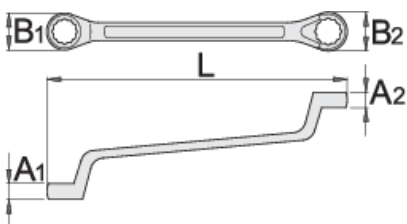

## Product attributen

- material: premium chrome vanadium steel
- drop forged, entirely hardened and tempered
- surface finish: trivalent chrome plated according to ISO 1456:2009
- polished head
- ring part with LIFE profile
- made according to standard ISO 10104 (only metric dimension)
- made according to standard DIN 838

L

B1

B2

A1

A2

		L	B1	B2	A1	A2		
600511	6 x 7	178	10,3	11,8	5,5	6,1	48	
600512	8 x 9	190	14	15,5	6,7	7,3	60	
602663	9 x 11	205	15,5	18,5	7,3	8,4	65	
600514	10 x 11	205	17	18,5	7,9	8,4	81	
600516	12 x 13	220	20	21,5	9	9,5	108	
600520	14 x 15	235	23	24	10	10,5	140	
600522	16 x 17	258	26	27	11	11,4	187	
603123	16 x 18	259	22,9	25,4	11	12	205	
600524	18 x 19	270	29	30	11,9	12,4	233	
600525	19 x 22	295	30	35	12,4	13,7	308	
600526	20 x 22	295	32	35	12,8	13,7	320	
600527	21 x 23	305	33	37	13,3	14,1	336	
600529	24 x 26	325	38	41	14,6	15,4	459	
600530	24 x 27	325	38	42	14,6	15,8	453	
600531	25 x 28	335	40	44	15	16,2	522	
600534	27 x 32	360	42	49	15,8	17,8	672	
600535	30 x 32	370	46	49	17	17,8	680	
603124	30 x 36	395	43	48	15	18	845	
600537	36 x 41	450	48	56	19	21	945	
602664	41 x 46	472	56	61	21	23	1430	

\* Afbeeldingen van producten zijn symbolisch. Alle afmetingen zijn in mm, en het gewicht in grammen. Alle vermelde afmetingen kunnen variëren in tolerantie.