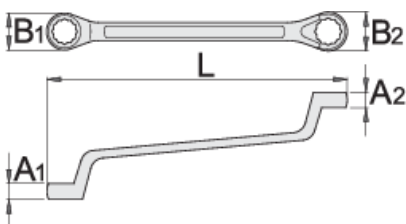

Doppelringschlüssel, tief gekröpft

180/1

Profile

Standards

ISO 10104

Produkteigenschaften

- Material: Premium Chrom-Vanadium-Stahl
- geschmiedet, gehärtet und vergütet
- verchromt gemäß Industriestandard ISO 1456:2009
- polierter Kopf
- Ringseite mit dem Unior Schonprofil (gerundet)
- gefertigt laut Standard ISO 10104 (nur metrische Dim.)
- gefertigt gemäß DIN 838

L

B1

B2

A1

A2

L

B1

B2