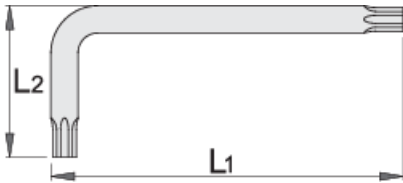

TX profilli anahtar

220/7TXN

Profiles

Product features

- malzeme: krom vanadyum
- tamamen sertleştirilmiş ve temperlenmiş
- yüzey bitirme: DIN 50938 standardına göre karartılmıştır

		L1	L2	
616991	TX 6	46,5	19,5	2
616992	TX 7	52,5	19,5	3
616993	TX 8	53	20	4
616994	TX 9	53	20	4

		L1	L2	
616995	TX 10	56	21	4
616996	TX 15	59.5	22.5	5
616997	TX 20	63	24	8
616998	TX 25	66.5	25.5	12
616999	TX 27	71.5	27.5	13
617000	TX 30	78	31	20
617001	TX 40	85	34	28

* Ürünlerin resimleri semboliktir. Bütün boyutlar mm ve ağırlık gram cinsindedir.