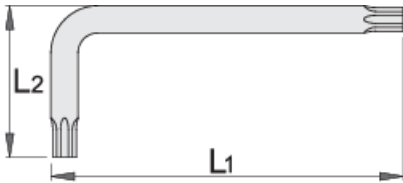

TX profilli anahtar

220/7TXN

Profiles

Product features

- malzeme: krom vanadyum
- tamamen sertleştirilmiş ve temperlenmiş
- yüzey bitirme: DIN 50938 standardına göre karartılmıştır

		L1	L2		
616991	TX 6	46,5	19,5	2	Till end of stock
616992	TX 7	52.5	19.5	3	Till end of stock
616993	TX 8	53	20	4	Till end of stock
616994	TX 9	53	20	4	Till end of stock

		L1	L2		
616995	TX 10	56	21	4	Till end of stock
616996	TX 15	59.5	22.5	5	Till end of stock
616997	TX 20	63	24	8	Till end of stock
616998	TX 25	66.5	25.5	12	Till end of stock
616999	TX 27	71.5	27.5	13	Till end of stock
617000	TX 30	78	31	20	Till end of stock
617001	TX 40	85	34	28	Till end of stock
617004	TX 55	122	48	126	Till end of stock

* Ürünlerin resimleri semboliktir. Bütün boyutlar mm ve ağırlık gram cinsindedir.

Safety (pictures)