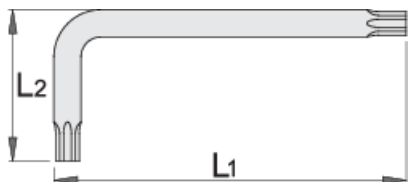

Ključ inbus s TX profilom

220/7TXN

Profili

Atributi izdelka

- material: Premium krom vanadijevo jeklo
- v celoti poboljššan
- površinska zaščita: črnjeno po standardu DIN 50938

		L1	L2		
616991	TX 6	46,5	19,5	2	Till end of stock
616992	TX 7	52,5	19,5	3	Till end of stock
616993	TX 8	53	20	4	Till end of stock
616994	TX 9	53	20	4	Till end of stock

		L1	L2		
616995	TX 10	56	21	4	Till end of stock
616996	TX 15	59.5	22.5	5	Till end of stock
616997	TX 20	63	24	8	Till end of stock
616998	TX 25	66.5	25.5	12	Till end of stock
616999	TX 27	71.5	27.5	13	Till end of stock
617000	TX 30	78	31	20	Till end of stock
617001	TX 40	85	34	28	Till end of stock
617004	TX 55	122	48	126	Till end of stock

* Slike proizvodov so simbolične. Vse dimenzije so v mm, masa v g. Vse navedene dimenzije lahko odstopajo v tolerančnih merah.

Safety (slike)