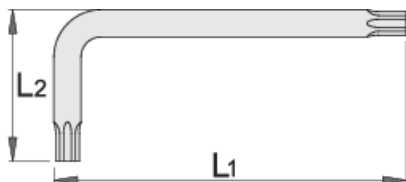

Kľúč s TX-profilom

Hidden

220/7TXN

Profiles

Product features

- materiál: premium chróm vanádiová oceľ
- čeľuste sú kalené a tvrdené
- povrchová úprava: čiernený DIN 50938

|  |  | L1 | L2 |  |  |
|--|---|------|------|---|---|
| 616991 | TX 6 | 46,5 | 19,5 | 2 | Till end of stock |
| 616992 | TX 7 | 52.5 | 19.5 | 3 | Till end of stock |
| 616993 | TX 8 | 53 | 20 | 4 | Till end of stock |
| 616994 | TX 9 | 53 | 20 | 4 | Till end of stock |

|  |  | L1 | L2 |  |  |
|--|---|------|------|---|---|
| 616995 | TX 10 | 56 | 21 | 4 | Till end of stock |
| 616996 | TX 15 | 59.5 | 22.5 | 5 | Till end of stock |
| 616997 | TX 20 | 63 | 24 | 8 | Till end of stock |
| 616998 | TX 25 | 66.5 | 25.5 | 12 | Till end of stock |
| 616999 | TX 27 | 71.5 | 27.5 | 13 | Till end of stock |
| 617000 | TX 30 | 78 | 31 | 20 | Till end of stock |
| 617001 | TX 40 | 85 | 34 | 28 | Till end of stock |
| 617004 | TX 55 | 122 | 48 | 126 | Till end of stock |

* Obrázky sú symbolické. Všetky rozmery sú v mm, hmotnosť je v g. Všetky udané rozmery sa môžu líšiť v rámci tolerancie.

Safety (pictures)