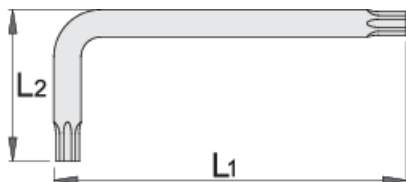

## Product features

- materiál: premium chróm vanádiová oceľ
- čeľuste sú kalené a tvrdené
- povrchová úprava: čierneny DIN 50938

		L1	L2		
616991	TX 6	46,5	19,5	2	Till end of stock
616992	TX 7	52,5	19,5	3	Till end of stock
616993	TX 8	53	20	4	Till end of stock
616994	TX 9	53	20	4	Till end of stock

\* Obrázky sú symbolické. Všetky rozmery sú v mm, hmotnosť je v g. Všetky udané rozmery sa môžu líšiť v rámci tolerancie.