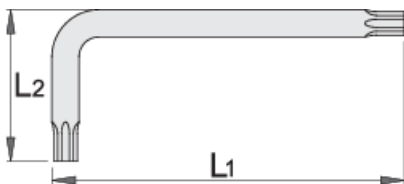

Kľúč s TX-profilom

220/7TXN

Profiles

Product features

- materiál: premium chróm vanádiová oceľ
- čeľuste sú kalené a tvrdené
- povrchová úprava: čiernený DIN 50938

		L1	L2	
616991	TX 6	46,5	19,5	2
616992	TX 7	52,5	19,5	3
616993	TX 8	53	20	4
616994	TX 9	53	20	4

		L1	L2	
616995	TX 10	56	21	4
616996	TX 15	59.5	22.5	5
616997	TX 20	63	24	8
616998	TX 25	66.5	25.5	12
616999	TX 27	71.5	27.5	13
617000	TX 30	78	31	20
617001	TX 40	85	34	28

* Obrázky sú symbolické. Všetky rozmery sú v mm, hmotnosť je v g. Všetky udané rozmery sa môžu líšiť v rámci tolerancie.