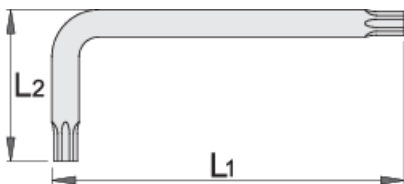

## Product features

- materiál: premium chróm vanádiová oceľ
- čeľuste sú kalené a tvrdené
- povrchová úprava: čiernený DIN 50938

		L1	L2	
616991	TX 6	46,5	19,5	2
616992	TX 7	52,5	19,5	3
616993	TX 8	53	20	4
616994	TX 9	53	20	4

		L1	L2	
616995	TX 10	56	21	4
616996	TX 15	59.5	22.5	5
616997	TX 20	63	24	8
616998	TX 25	66.5	25.5	12
616999	TX 27	71.5	27.5	13
617000	TX 30	78	31	20
617001	TX 40	85	34	28

\* Obrázky sú symbolické. Všetky rozmery sú v mm, hmotnosť je v g. Všetky udané rozmery sa môžu líšiť v rámci tolerancie.