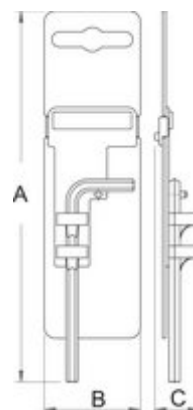

- материал: хромованадиевая сталь Premium
- целиком подвергнут закалке и отпуску
- фосфатирование в соответствии со стандартом DIN 50938

		L1	L2	
616991	TX 6	46,5	19,5	2
616992	TX 7	52,5	19,5	3
616993	TX 8	53	20	4
616994	TX 9	53	20	4
616995	TX 10	56	21	4
616996	TX 15	59,5	22,5	5

		L1	L2	
616997	TX 20	63	24	8
616998	TX 25	66.5	25.5	12
616999	TX 27	71.5	27.5	13
617000	TX 30	78	31	20
617001	TX 40	85	34	28
617004	TX 55	122	48	126

Розничная упаковка

	MA	MB	MC	
616991	115	44	20	12
616992	120	44	20	12
616993	125	44	20	13
616994	125	44	20	13
616995	130	44	20	13
616996	130	44	8,2	15
616997	130	44	8,2	18
616998	130	44	20	20
616999	140	44	20	26
617000	145	44	20	30
617001	150	44	20	40
617002	160	50	20	55
617003	170	50	20	72
617004	190	60	23	133

Транспортная упаковка

Barcode	Hand icon	TA	TB	TC	Weight icon
616991	4	62	192	33	173
616992	4	62	192	33	173
616993	4	62	192	33	177
616994	4	62	192	33	177
616995	4	62	192	33	177
616996	4	62	192	33	185
616997	4	62	192	33	197
616998	4	71	243	42	205
616999	4	71	243	42	229
617000	4	71	243	42	245
617001	4	71	243	42	285
617002	4	71	243	42	345
617003	4	71	243	42	413
617004	4	86	220	61	657