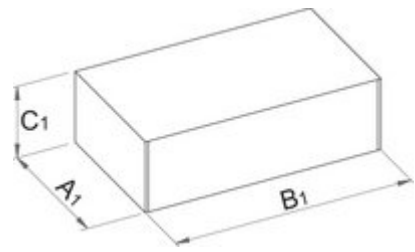

- материал: хромованадиевая сталь Premium
- целиком подвергнут закалке и отпуску
- фосфатирование в соответствии со стандартом DIN 50938

		L1	L2	
616991	TX 6	46,5	19,5	2
616992	TX 7	52,5	19,5	3
616993	TX 8	53	20	4
616994	TX 9	53	20	4
616995	TX 10	56	21	4
616996	TX 15	59,5	22,5	5

		L1	L2	
616997	TX 20	63	24	8
616998	TX 25	66.5	25.5	12
616999	TX 27	71.5	27.5	13
617000	TX 30	78	31	20
617001	TX 40	85	34	28
617004	TX 55	122	48	126

Розничная упаковка

	MA	MB	MC	
616991	115	44	20	12
616992	120	44	20	12
616993	125	44	20	13
616994	125	44	20	13
616995	130	44	20	13
616996	130	44	8,2	15
616997	130	44	8,2	18
616998	130	44	20	20
616999	140	44	20	26
617000	145	44	20	30
617001	150	44	20	40
617002	160	50	20	55
617003	170	50	20	72
617004	190	60	23	133