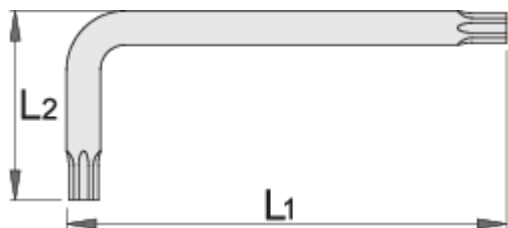

- материал: хромованадиевая сталь Premium
- целиком подвергнут закалке и отпуску
- фосфатирование в соответствии со стандартом DIN 50938

		L1	L2	
616991	TX 6	46,5	19,5	2
616992	TX 7	52,5	19,5	3
616993	TX 8	53	20	4
616994	TX 9	53	20	4
616995	TX 10	56	21	4
616996	TX 15	59,5	22,5	5