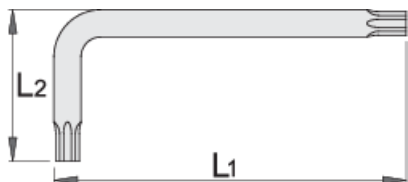

Ключ с профилем TORX

220/7TXN

Профили

Описание товара

- материал: хромованадиевая сталь Premium
- целиком подвергнут закалке и отпуску
- фосфатирование в соответствии со стандартом DIN 50938

		L1	L2	
616991	TX 6	46,5	19,5	2
616992	TX 7	52,5	19,5	3
616993	TX 8	53	20	4
616994	TX 9	53	20	4

		L1	L2	
616995	TX 10	56	21	4
616996	TX 15	59.5	22.5	5
616997	TX 20	63	24	8
616998	TX 25	66.5	25.5	12
616999	TX 27	71.5	27.5	13
617000	TX 30	78	31	20
617001	TX 40	85	34	28

* Изображения продуктов носят демонстрационный характер. Все размеры указаны в миллиметрах, вес в граммах.