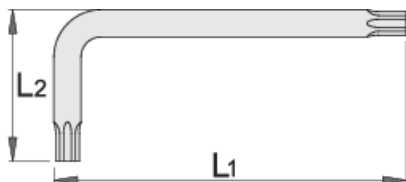

Chei locas cu profil TX

Hidden

220/7TXN

Profile

Caracteristicile produsului

- material:crome vanadium
- capul cheii este tratat in intregime
- Acoperire prin brunare conform DIN 50938

		L1	L2		
616991	TX 6	46,5	19,5	2	Till end of stock
616992	TX 7	52.5	19.5	3	Till end of stock
616993	TX 8	53	20	4	Till end of stock
616994	TX 9	53	20	4	Till end of stock

		L1	L2		
616995	TX 10	56	21	4	Till end of stock
616996	TX 15	59.5	22.5	5	Till end of stock
616997	TX 20	63	24	8	Till end of stock
616998	TX 25	66.5	25.5	12	Till end of stock
616999	TX 27	71.5	27.5	13	Till end of stock
617000	TX 30	78	31	20	Till end of stock
617001	TX 40	85	34	28	Till end of stock
617004	TX 55	122	48	126	Till end of stock

* Imaginea produsului este simbolica. Toate dimensiunile sunt exprimate în mm, greutatea în grame.

Safety (pictures)