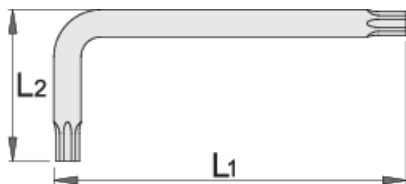

Chei locas cu profil TX

220/7TXN

Profile

Caracteristicile produsului

- material:crome vanadium
- capul cheii este tratat in intregime
- Acoperire prin brunare conform DIN 50938

		L1	L2	
616991	TX 6	46,5	19,5	2
616992	TX 7	52,5	19,5	3
616993	TX 8	53	20	4
616994	TX 9	53	20	4

		L1	L2	
616995	TX 10	56	21	4
616996	TX 15	59.5	22.5	5
616997	TX 20	63	24	8
616998	TX 25	66.5	25.5	12
616999	TX 27	71.5	27.5	13
617000	TX 30	78	31	20
617001	TX 40	85	34	28

* Imaginea produsului este simbolica. Toate dimensiunile sunt exprimate în mm, greutatea în grame.