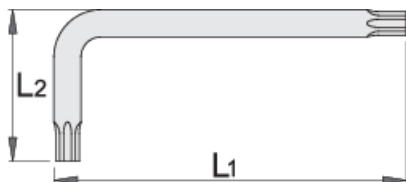

Имбус клуч со TX профил

220/7TXN

Profiles

Product features

- материјал: специјален хром ванадиум челик
- целосно појачан и кален
- Завршна површина: појачана

		L1	L2		
616991	TX 6	46,5	19,5	2	Till end of stock
616992	TX 7	52.5	19.5	3	Till end of stock
616993	TX 8	53	20	4	Till end of stock
616994	TX 9	53	20	4	Till end of stock

		L1	L2		
616995	TX 10	56	21	4	Till end of stock
616996	TX 15	59.5	22.5	5	Till end of stock
616997	TX 20	63	24	8	Till end of stock
616998	TX 25	66.5	25.5	12	Till end of stock
616999	TX 27	71.5	27.5	13	Till end of stock
617000	TX 30	78	31	20	Till end of stock
617001	TX 40	85	34	28	Till end of stock
617004	TX 55	122	48	126	Till end of stock

* Сликите на производите се симболични. Сите димензии се во мм, тежината е во грамови. Сите наведени димензии може да се разликуваат во ниво на толеранција

Safety (pictures)