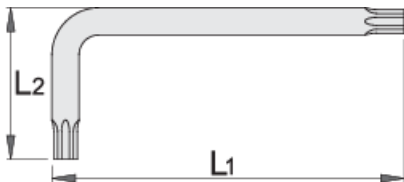

Имбус клуч со TX профил

220/7TXN

Profiles

Product features

- материјал: специјален хром ванадиум челик
- целосно појачан и кален
- Завршна површина: појачана

		L1	L2	
616991	TX 6	46,5	19,5	2
616992	TX 7	52,5	19,5	3
616993	TX 8	53	20	4
616994	TX 9	53	20	4

		L1	L2	
616995	TX 10	56	21	4
616996	TX 15	59.5	22.5	5
616997	TX 20	63	24	8
616998	TX 25	66.5	25.5	12
616999	TX 27	71.5	27.5	13
617000	TX 30	78	31	20
617001	TX 40	85	34	28

* Сликите на производите се симболични. Сите димензии се во мм, тежината е во грамови. Сите наведени димензии може да се разликуваат во ниво на толеранција