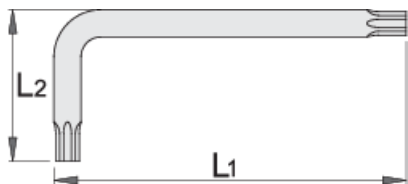

Имбус клуч со TX профил

220/7TXN

Profiles

Product features

- материјал: специјален хром ванадиум челик
- целосно појачан и кален
- Завршна површина: појачана

		L1	L2	
616991	TX 6	46,5	19,5	2
616992	TX 7	52,5	19,5	3
616993	TX 8	53	20	4
616994	TX 9	53	20	4

		L1	L2	
616995	TX 10	56	21	4
616996	TX 15	59.5	22.5	5
616997	TX 20	63	24	8
616998	TX 25	66.5	25.5	12
616999	TX 27	71.5	27.5	13
617000	TX 30	78	31	20
617001	TX 40	85	34	28

* Сликите на производите се симболични. Сите димензии се во мм, тежината е во грамови. Сите наведени димензии може да се разликуваат во ниво на толеранција