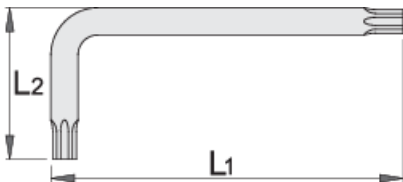

TX 프로파일 렌치

220/7TXN

프로파일

제품 특징

- 재질: 프리미엄 크롬 바나듐 스틸
- 완전 경화 및 담금질
- 표면 마감: 표준 DIN 50938에 따라 검게 처리

Barcode	Star	L1	L2	Icon	Time
616991	TX 6	46,5	19,5	2	Till end of stock
616992	TX 7	52,5	19,5	3	Till end of stock
616993	TX 8	53	20	4	Till end of stock
616994	TX 9	53	20	4	Till end of stock

		L1	L2		
616995	TX 10	56	21	4	Till end of stock
616996	TX 15	59.5	22.5	5	Till end of stock
616997	TX 20	63	24	8	Till end of stock
616998	TX 25	66.5	25.5	12	Till end of stock
616999	TX 27	71.5	27.5	13	Till end of stock
617000	TX 30	78	31	20	Till end of stock
617001	TX 40	85	34	28	Till end of stock
617004	TX 55	122	48	126	Till end of stock

* Images of products are symbolic. All dimensions are in mm, and weight in grams. All listed dimensions may vary in tolerance.

안전 (사진)