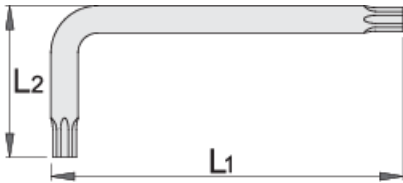

## 제품 특징

- 재질: 프리미엄 크롬 바나듐 스틸
- 완전 경화 및 담금질
- 표면 마감: 표준 DIN 50938에 따라 검게 처리

		L1	L2	
616991	TX 6	46,5	19,5	2
616992	TX 7	52,5	19,5	3
616993	TX 8	53	20	4
616994	TX 9	53	20	4

		L1	L2	
616995	TX 10	56	21	4
616996	TX 15	59.5	22.5	5
616997	TX 20	63	24	8
616998	TX 25	66.5	25.5	12
616999	TX 27	71.5	27.5	13
617000	TX 30	78	31	20
617001	TX 40	85	34	28

\* Images of products are symbolic. All dimensions are in mm, and weight in grams. All listed dimensions may vary in tolerance.