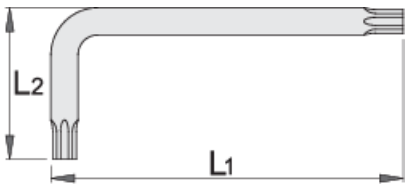

TX 프로파일 렌치

220/7TXN

프로파일

제품 특징

- 재질: 프리미엄 크롬 바나듐 스틸
- 완전 경화 및 담금질
- 표면 마감: 표준 DIN 50938에 따라 검게 처리

		L1	L2	
616991	TX 6	46,5	19,5	2
616992	TX 7	52,5	19,5	3
616993	TX 8	53	20	4
616994	TX 9	53	20	4

		L1	L2	
616995	TX 10	56	21	4
616996	TX 15	59.5	22.5	5
616997	TX 20	63	24	8
616998	TX 25	66.5	25.5	12
616999	TX 27	71.5	27.5	13
617000	TX 30	78	31	20
617001	TX 40	85	34	28

* Images of products are symbolic. All dimensions are in mm, and weight in grams. All listed dimensions may vary in tolerance.

안전 (사진)