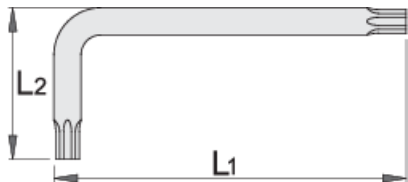

L1	L2	
616991	TX 6	46,5	19,5	2
616992	TX 7	52,5	19,5	3
616993	TX 8	53	20	4
616994	TX 9	53	20	4