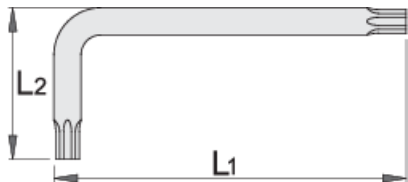

Torx (TX) hajlítottkulcs

220/7TXN

Profilok

Termékjellemzők

- anyaga: Premium króm-vanádium acél
- teljes anyagában nemesített
- felületkezelés: feketített, DIN 50938 szabvány szerint

		L1	L2	
616991	TX 6	46,5	19,5	2
616992	TX 7	52,5	19,5	3
616993	TX 8	53	20	4
616994	TX 9	53	20	4

		L1	L2	
616995	TX 10	56	21	4
616996	TX 15	59.5	22.5	5
616997	TX 20	63	24	8
616998	TX 25	66.5	25.5	12
616999	TX 27	71.5	27.5	13
617000	TX 30	78	31	20
617001	TX 40	85	34	28

* A termékeképek illusztrációk. Minden feltüntetett méret milliméterben, a tömegek grammban. Az összes feltüntetett méret eltérhet a toleranciának megfelelően.