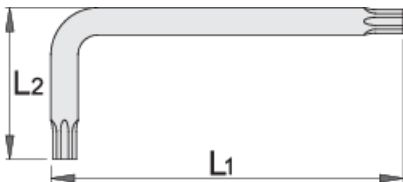

Ključ imbus s TX profilom

220/7TXN

Profili

Atributi proizvoda

- materijal: Premium krom-vanadij
- u cijelosti ojačan i zakaljen
- Površina: bruniranje

		L1	L2		
616991	TX 6	46,5	19,5	2	Till end of stock
616992	TX 7	52,5	19,5	3	Till end of stock
616993	TX 8	53	20	4	Till end of stock
616994	TX 9	53	20	4	Till end of stock

		L1	L2		
616995	TX 10	56	21	4	Till end of stock
616996	TX 15	59.5	22.5	5	Till end of stock
616997	TX 20	63	24	8	Till end of stock
616998	TX 25	66.5	25.5	12	Till end of stock
616999	TX 27	71.5	27.5	13	Till end of stock
617000	TX 30	78	31	20	Till end of stock
617001	TX 40	85	34	28	Till end of stock
617004	TX 55	122	48	126	Till end of stock

* Slike proizvoda su simbolične. Sve dimenzije su u mm, masa je u g.

Safety (pictures)