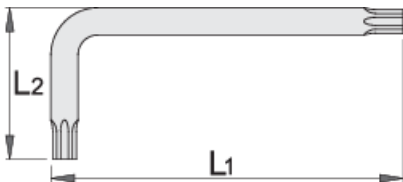

## Χαρακτηριστικά προϊόντος

- υλικό: χρώμιο βανάδιο
- οι κεφαλές είναι εξολοκλήρου σκληρυμένες με θερμική επεξεργασία
- Επιφάνεια με μαύρο φινίρισμα σύμφωνα με το DIN 50938

|  |  | L1   | L2   |  |  |
|--|---|------|------|---|---|
| 616991   | TX 6  | 46,5 | 19,5 | 2   | Till end of stock   |
| 616992   | TX 7  | 52.5 | 19.5 | 3   | Till end of stock   |
| 616993   | TX 8  | 53   | 20   | 4   | Till end of stock   |
| 616994   | TX 9  | 53   | 20   | 4   | Till end of stock   |

\* Οι εικόνες των προϊόντων είναι συμβολικές. Όλες οι διαστάσεις είναι σε mm, το βάρος είναι σε γραμμάρια. Όλες οι αναφερόμενες διαστάσεις μπορεί να διαφέρουν σε ανοχές.