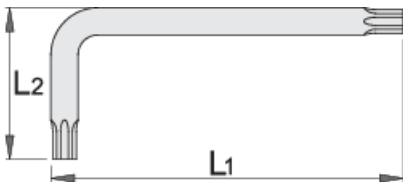

## Χαρακτηριστικά προϊόντος

- υλικό: χρώμιο βανάδιο
- οι κεφαλές είναι εξολοκλήρου σκληρυμένες με θερμική επεξεργασία
- Επιφάνεια με μαύρο φινίρισμα σύμφωνα με το DIN 50938

		L1	L2	
616991	TX 6	46,5	19,5	2
616992	TX 7	52,5	19,5	3
616993	TX 8	53	20	4
616994	TX 9	53	20	4

		L1	L2	
616995	TX 10	56	21	4
616996	TX 15	59.5	22.5	5
616997	TX 20	63	24	8
616998	TX 25	66.5	25.5	12
616999	TX 27	71.5	27.5	13
617000	TX 30	78	31	20
617001	TX 40	85	34	28

\* Οι εικόνες των προϊόντων είναι συμβολικές. Όλες οι διαστάσεις είναι σε mm, το βάρος είναι σε γραμμάρια. Όλες οι αναφερόμενες διαστάσεις μπορεί να διαφέρουν σε ανοχές.