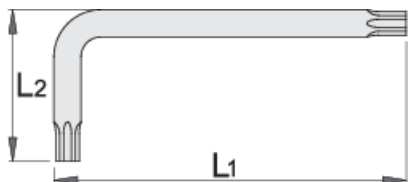

Ključ imbus s TX profilom

220/7TXN

Profili

Atributi proizvoda

- materijal: Premium krom-vanadij
- u cijelosti ojačan i zakaljen
- Površina: bruniranje

		L1	L2	
616991	TX 6	46,5	19,5	2
616992	TX 7	52,5	19,5	3
616993	TX 8	53	20	4
616994	TX 9	53	20	4

		L1	L2	
616995	TX 10	56	21	4
616996	TX 15	59.5	22.5	5
616997	TX 20	63	24	8
616998	TX 25	66.5	25.5	12
616999	TX 27	71.5	27.5	13
617000	TX 30	78	31	20
617001	TX 40	85	34	28

* Slike proizvoda su simbolične. Sve dimenzije su u mm, masa je u g.