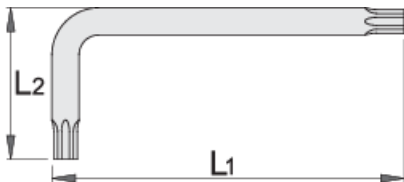

Ključ imbus s TX profilom

220/7TXN

Profili

Atributi proizvoda

- materijal: Premium krom-vanadij
- u cijelosti ojačan i zakaljen
- Površina: bruniranje

		L1	L2		
616991	TX 6	46,5	19,5	2	Till end of stock
616992	TX 7	52,5	19,5	3	Till end of stock
616993	TX 8	53	20	4	Till end of stock
616994	TX 9	53	20	4	Till end of stock

		L1	L2		
616995	TX 10	56	21	4	Till end of stock
616996	TX 15	59.5	22.5	5	Till end of stock
616997	TX 20	63	24	8	Till end of stock
616998	TX 25	66.5	25.5	12	Till end of stock
616999	TX 27	71.5	27.5	13	Till end of stock
617000	TX 30	78	31	20	Till end of stock
617001	TX 40	85	34	28	Till end of stock
617004	TX 55	122	48	126	Till end of stock

* Slike proizvoda su simbolične. Sve dimenzije su u mm, masa je u g.

Safety (pictures)