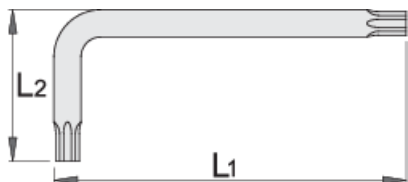

L1	L2	
616991	TX 6	46,5	19,5	2
616992	TX 7	52,5	19,5	3
616993	TX 8	53	20	4
616994	TX 9	53	20	4