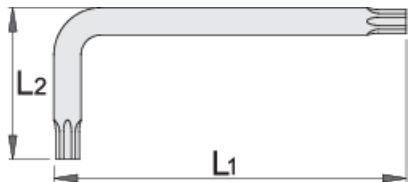

Ключ Г-образен TX профил

220/7TXN

Профили

Параметри на продукта

- материал: хром-ванадий
- ковани, изцяло закалени
- почернен по стандарт DIN 50938

		L1	L2	
616991	TX 6	46,5	19,5	2
616992	TX 7	52,5	19,5	3
616993	TX 8	53	20	4
616994	TX 9	53	20	4

		L1	L2	
616995	TX 10	56	21	4
616996	TX 15	59.5	22.5	5
616997	TX 20	63	24	8
616998	TX 25	66.5	25.5	12
616999	TX 27	71.5	27.5	13
617000	TX 30	78	31	20
617001	TX 40	85	34	28

* Снимките на продуктите са символични. Всички размери са в мм., теглото е в грамове .