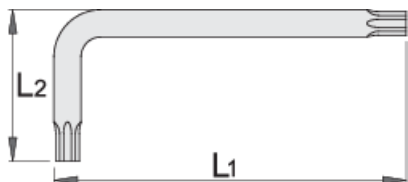

Ключ Г-образен TX профил

220/7TXN

Профили

Параметри на продукта

- материал: хром-ванадий
- ковани, изцяло закалени
- почернен по стандарт DIN 50938

		L1	L2	
616991	TX 6	46,5	19,5	2
616992	TX 7	52,5	19,5	3
616993	TX 8	53	20	4
616994	TX 9	53	20	4

		L1	L2	
616995	TX 10	56	21	4
616996	TX 15	59.5	22.5	5
616997	TX 20	63	24	8
616998	TX 25	66.5	25.5	12
616999	TX 27	71.5	27.5	13
617000	TX 30	78	31	20
617001	TX 40	85	34	28

* Снимките на продуктите са символични. Всички размери са в мм., теглото е в грамаве .