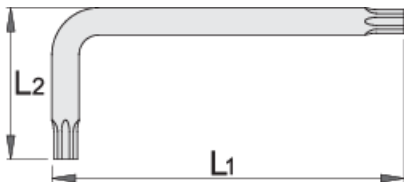

## Product features

- Materiali: krom vanadium
- krejtësisht të thekur me te zbutura
- përfundojë sipërfaqe: nxihem DIN 50938 standarde

		L1	L2	
616991	TX 6	46,5	19,5	2
616992	TX 7	52,5	19,5	3
616993	TX 8	53	20	4
616994	TX 9	53	20	4

		L1	L2	
616995	TX 10	56	21	4
616996	TX 15	59.5	22.5	5
616997	TX 20	63	24	8
616998	TX 25	66.5	25.5	12
616999	TX 27	71.5	27.5	13
617000	TX 30	78	31	20
617001	TX 40	85	34	28

\* Imazhet e produkteve janë simbolike. Të gjitha dimensionet janë në mm, pesha në gram. Të gjitha dimensionet e listuara mund të ndryshojnë në tolerancë.