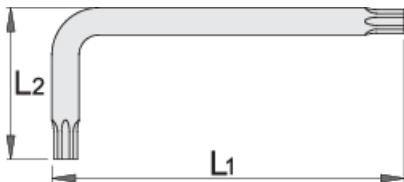

Çelës imbus, TX profil

220/7TXN

Profiles

Product features

- Materiali: krom vanadium
- krejtësisht të thekur me te zbutura
- përfundojë sipërfaqe: nxihem DIN 50938 standarde

		L1	L2	
616991	TX 6	46,5	19,5	2
616992	TX 7	52,5	19,5	3
616993	TX 8	53	20	4
616994	TX 9	53	20	4

		L1	L2	
616995	TX 10	56	21	4
616996	TX 15	59.5	22.5	5
616997	TX 20	63	24	8
616998	TX 25	66.5	25.5	12
616999	TX 27	71.5	27.5	13
617000	TX 30	78	31	20
617001	TX 40	85	34	28

* Imazhet e produkteve janë simbolike. Të gjitha dimensionet janë në mm, pesha në gram. Të gjitha dimensionet e listuara mund të ndryshojnë në tolerancë.