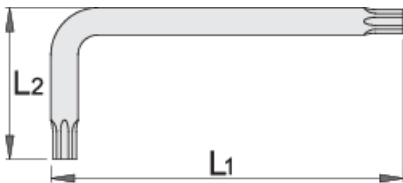

celes me profilin TX

220/7TXN

Profiles

Product features

- Materiali: krom vanadium
- krejtësisht të thekur me te zbutura
- përfundojë sipërfaqe: nxihem DIN 50938 standarde

		L1	L2	
616991	TX 6	46,5	19,5	2
616992	TX 7	52,5	19,5	3
616993	TX 8	53	20	4
616994	TX 9	53	20	4
616995	TX 10	56	21	4

		L1	L2	
616996	TX 15	59.5	22.5	5
616997	TX 20	63	24	8
616998	TX 25	66.5	25.5	12
616999	TX 27	71.5	27.5	13
617000	TX 30	78	31	20
617001	TX 40	85	34	28
617004	TX 55	122	48	126

* Imazhet e produkteve janë simbolike. Të gjitha dimensionet janë në mm, pesha në gram.