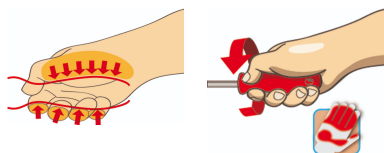

Izvijač ploščati, izoliran VDE

603VDE

Uporaba

Profili

Premium Hard

[(/slo/about-](#)

[us/materials).](#)

[(/slo/support/warranty).](#)

Atributi izdelka

- steblo: Premium Hard krom vanadijevo jeklo, v celoti poboljšano
- konica črnjena
- ročaj: ergonomska oblika
- ročaj: polypropilen
- luknja za obešanje
- v celoti izdelan v skladu s standardom ISO 2380-1,2 in EN60900

standard

EN60900

axb

C

L

616470

0.4 x 2.5

75

160

33

616471

0.5 x 3.0

100

185

37

616472

0.6 x 3.5

100

185

39