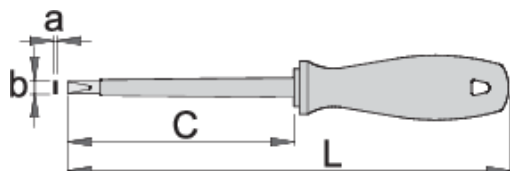

axb

C

L

616470

0.4 x 2.5

75

160

33

616471

0.5 x 3.0

100

185

37

616472

0.6 x 3.5

100

185

39