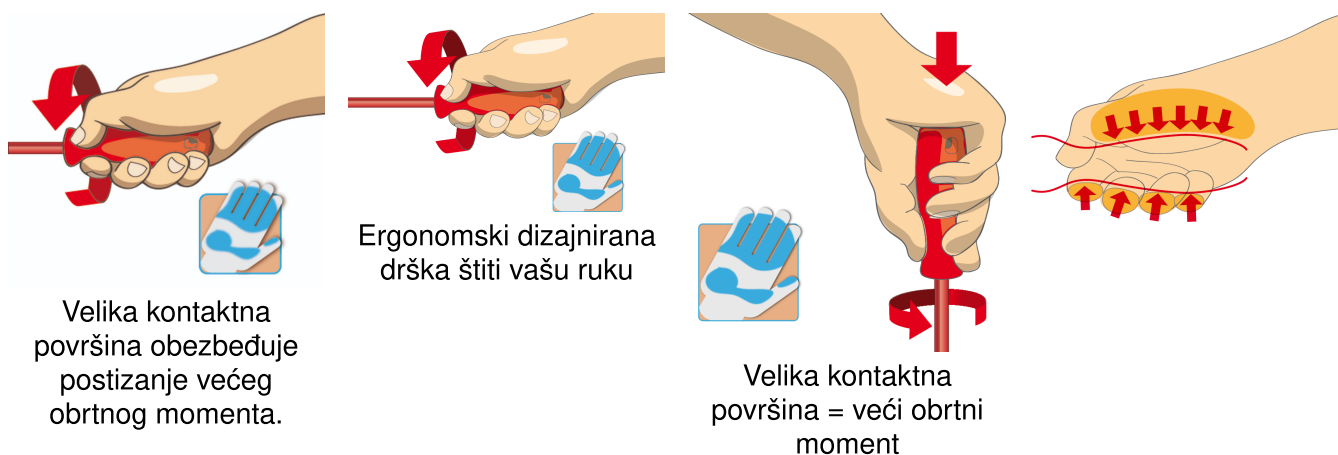

616465	6	125	225	103
616466	7	125	235	123
616467	8	125	235	140
623341	9	125	235	124
616468	10	125	235	157
623342	11	125	235	159
616469	13	125	245	186
623445	14	125	245	166

* Fotografije proizvoda su simbolične. Sve dimenzije su u mm, a težina u gramima. Sve navedene dimenzije mogu odstupati u granicama tolerancija.

Upotreba (slike)

Pravilna upotreba

- VDE tools that have several parts, have to be assembled correctly before use.
- When working with VDE tools avoid contact with water.

- Don't use tools that shows sign of wear and have the second layer of plastic visible.

Najčešće postavljana pitanja

Da li se izolovani VDE alati smatraju ličnom zaštitnom opremom PPE?

Prema propisima EU, VDE alati se ne smatraju zaštitnom opremom PPE.

Da li se VDE alati testiraju samo na osnovu uzoraka u serijskoj proizvodnji?