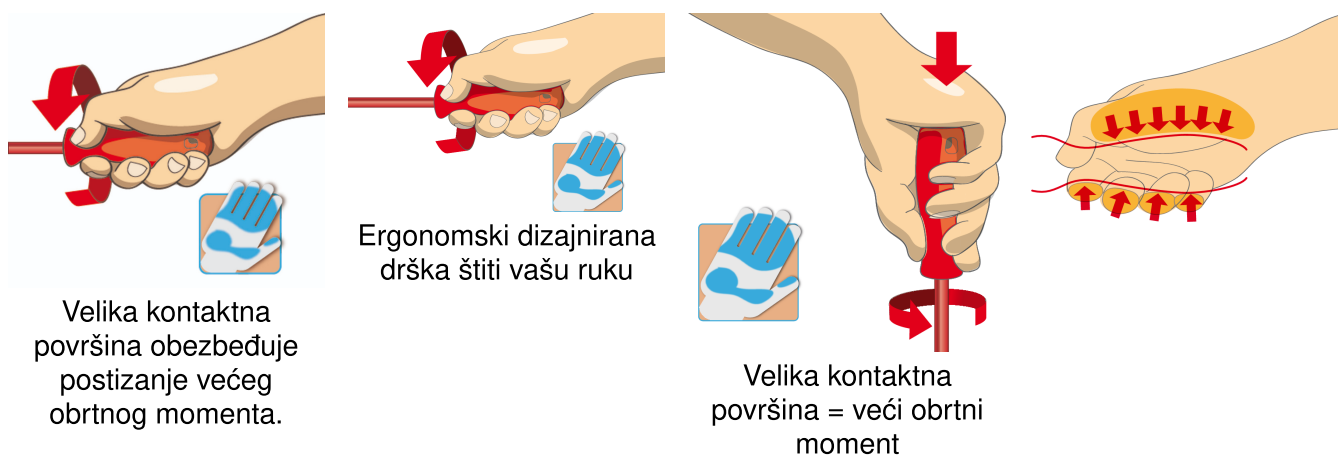

616465	6	125	225	82	
616466	7	125	235	112	
616467	8	125	235	116	
623341	9	125	235	124	Till end of stock
616468	10	125	235	122	
623342	11	125	235	159	Till end of stock
616469	13	125	245	179	
623445	14	125	245	166	Till end of stock

* Fotografije proizvoda su simbolične. Sve dimenzije su u mm, a težina u gramima. Sve navedene dimenzije mogu odstupati u granicama tolerancija.

Upotreba (slike)

Pravilna upotreba

- VDE tools that have several parts, have to be assembled correctly before use.
- When working with VDE tools avoid contact with water.

- Don't use tools that shows sign of wear and have the second layer of plastic visible.

Najčešće postavljana pitanja

Da li se izolovani VDE alati smatraju ličnom zaštitnom opremom PPE?

Prema propisima EU, VDE alati se ne smatraju zaštitnom opremom PPE.

Da li se VDE alati testiraju samo na osnovu uzoraka u serijskoj proizvodnji?