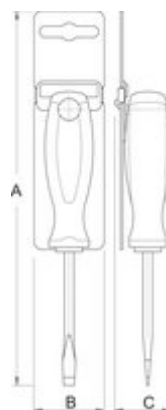

## Atributi izdelka

- steblo: Premium Hard krom vanadijevo jeklo, v celoti poboljšano
- ročaj: ergonomska oblika
- trokomponentni material
- luknja za obešanje
- v celoti izdelan v skladu s standardom EN60900
- v celoti izdelan v skladu s standardom DIN 3125

standard

EN60900

		C	L	
616464	5.5	125	225	103
616465	6	125	225	103
616466	7	125	235	123
616467	8	125	235	140

		C	L	
623341	9	125	235	124
616468	10	125	235	157
623342	11	125	235	159
623444	12	125	245	162
616469	13	125	245	186
623445	14	125	245	166