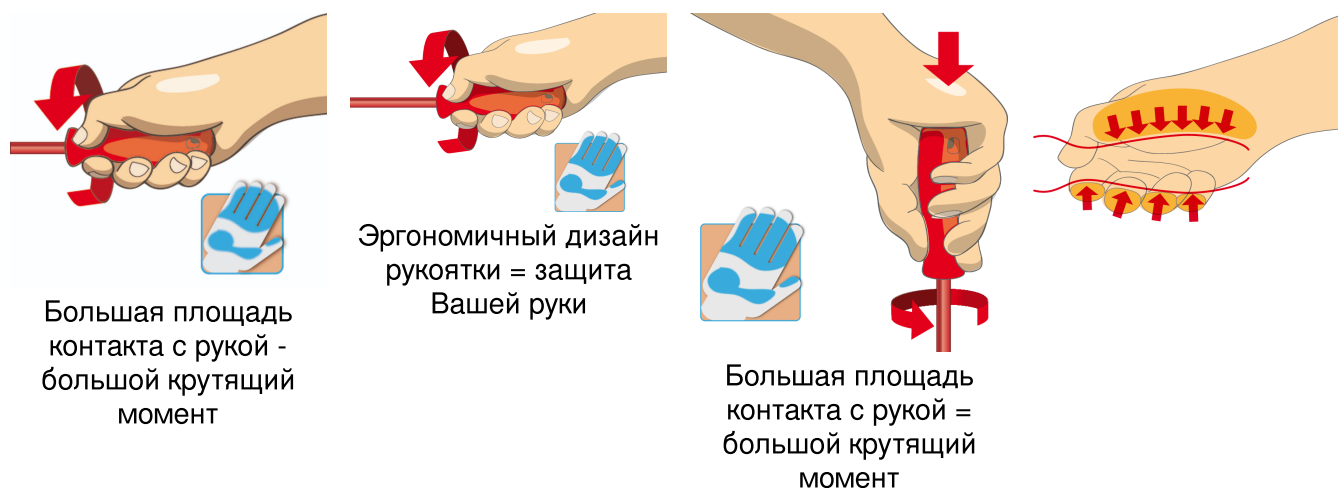

## Описание товара

- лезвие: хромованадиевая сталь Premium Hard, целиком подвергнуто закалке и отпуску
- рукоятка: эргономичная форма
- трёхкомпонентный материал
- отверстие для подвешивания
- изготовлена в соответствии с DIN EN IEC 60900 (VDE 0682-201):2019-04; EN IEC 60900:2018
- изготовлена в соответствии со стандартом DIN 3125

## Использование (картинки)