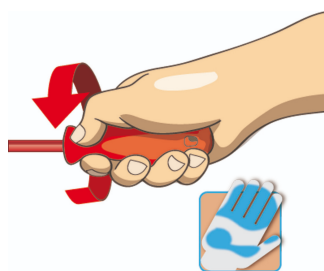

Насаден изолиран клуч со рачка VDE ТВ1 изведба

629VDETV1

Profiles

Standards

DIN EN IEC 60900 (VDE 0682-201):2019-04; EN IEC 60900:2018

Product features

- врв од: специјален хард хром ванадиум челик, целосно зајакнат и кален
- рачка: ергономска форма
- трикомпонентен материјал
- отвор во рачката за закачување
- изработено по стандард DIN EN IEC 60900 (VDE 0682-201):2019-04; EN IEC 60900:2018
- изработена според стандард ДИН 3125

Usage (pictures)

Голема зафатна контакт површина за поголем вртежен момент.

Ергономски дизајн на рачката = ја заштитува вашата дланка

Голема контакт област на дланката=повеќе сила на момент на вртежи

Safety tips