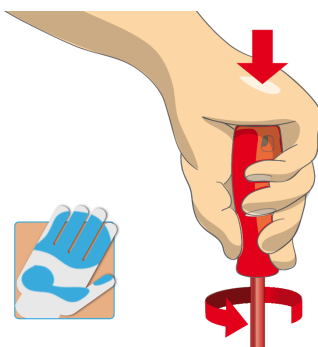

Насаден изолиран клуч со рачка VDE ТВ1 изведба

629VDETV1

Profiles

Standards

DIN EN IEC 60900 (VDE 0682-201):2019-04; EN IEC 60900:2018

Product features

- врв од: специјален хард хром ванадиум челик, целосно зајакнат и кален
- рачка: ергономска форма
- трикомпонентен материјал
- отвор во рачката за закачување
- изработено по стандард DIN EN IEC 60900 (VDE 0682-201):2019-04; EN IEC 60900:2018
- изработена според стандард ДИН 3125

Usage (pictures)

Голема зафатна контакт површина за поголем вртежен момент.

Ергономски дизајн на рачката = ја заштитува вашата дланка

Голема контакт област на дланката=повеќе сила на момент на вртежи

Safety tips