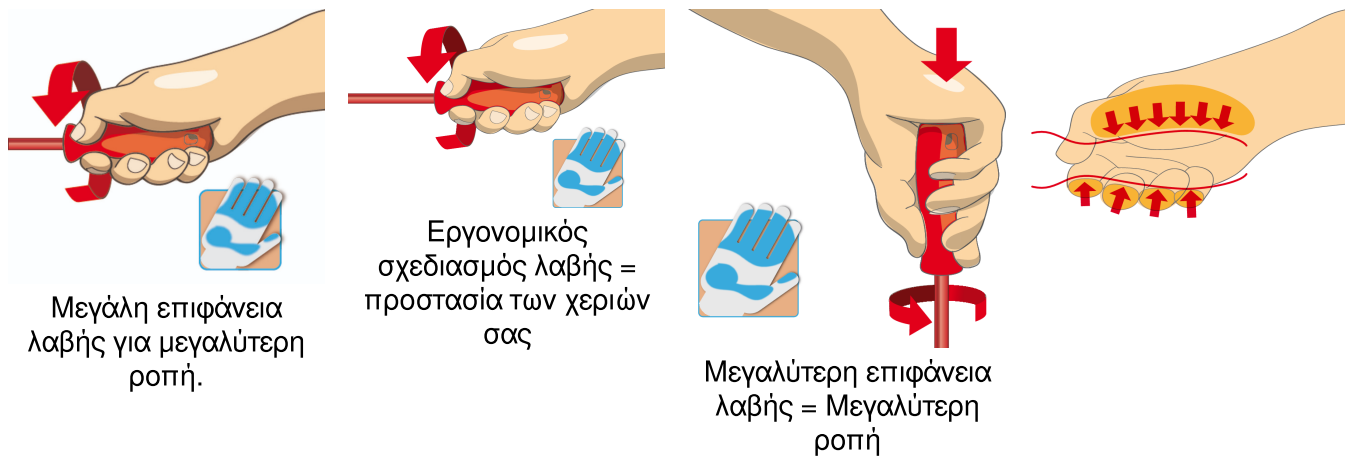

Μονωμένο κλειδί καρυδάκι με λαβή VDE TBI

629VDE TBI

Προφίλ

Πρότυπα

DIN EN IEC 60900 (VDE 0682-201):2019-04; EN IEC 60900:2018

Χαρακτηριστικά προϊόντος

- λάμα: κοπτήρες - από ειδικό χάλυβα εργαλείων, σφυρήλατοι, σκληρυμένοι με θερμική επεξεργασία
- χειρολαβή: εργονομικό σχήμα
- υλικό τριών συστατικών
- σπή ανάρτησης
- κατασκευασμένο σύμφωνα με τα πρότυπα DIN EN IEC 60900 (VDE 0682-201):2019-04; EN IEC 60900:2018
- κατασκευασμένο σύμφωνα με τα πρότυπα DIN 3125

* Οι εικόνες των προϊόντων είναι συμβολικές. Όλες οι διαστάσεις είναι σε mm, το βάρος είναι σε γραμμάρια. Όλες οι αναφερόμενες διαστάσεις μπορεί να διαφέρουν σε ανοχές.

Χρήση (εικόνες)

Συμβουλές ασφαλείας