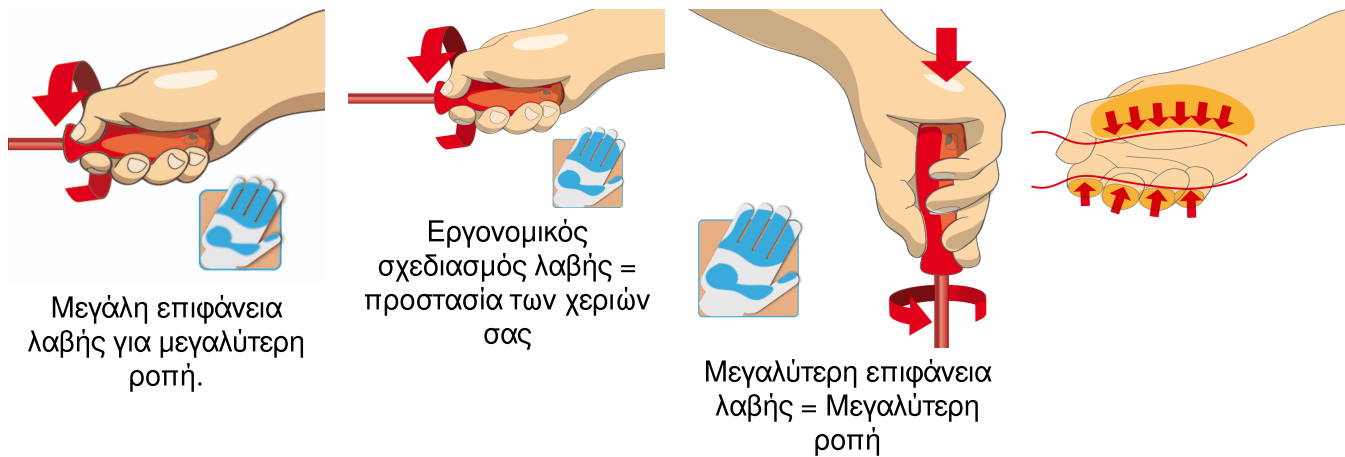

616464	5.5	125	225	80	
616465	6	125	225	82	
616466	7	125	235	112	
616467	8	125	235	116	
623341	9	125	235	124	Till end of stock
616468	10	125	235	122	
623342	11	125	235	159	Till end of stock
616469	13	125	245	179	
623445	14	125	245	166	Till end of stock

* Οι εικόνες των προϊόντων είναι συμβολικές. Όλες οι διαστάσεις είναι σε mm, το βάρος είναι σε γραμμάρια. Όλες οι αναφερόμενες διαστάσεις μπορεί να διαφέρουν σε ανοχές.

Χρήση (εικόνες)

Συμβουλές ασφαλείας

- Τα εργαλεία VDE που έχουν πολλά μέρη, πρέπει να συναρμολογηθούν σωστά πριν από τη χρήση.
- Όταν εργάζεστε με εργαλεία VDE αποφύγετε την επαφή με το νερό.

- Μην χρησιμοποιείτε εργαλεία που δείχνουν σημάδια φθοράς και έχουν ορατό το δεύτερο στρώμα πλαστικού.

Συχνές ερωτήσεις

Are insulated (VDE) tools considered as personal protective equipment (PPE)?