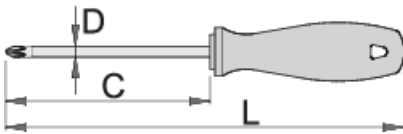

Yıldız (PH) tornavida

615NI

Profiles

Standards

ISO 8764-1, 2

Product features

- bıçak: krom vanadyum molibden çeliği, tamamen sertleştirilmiş ve temperlenmiş
- nikel kaplamalı bıçak
- sap: ergonomik şekilli
- kol - polipropilen
- asma deliği
- ISO 2380-1,2 standardına göre yapılmıştır

					
616428	PH 0	60	145	3	34
616429	PH 1	80	165	4.5	60

					
616430	PH 2	100	200	6	94
616431	PH 3	150	260	8	154

* Ürünlerin resimleri semboliktir. Bütün boyutlar mm ve ağırlık gram cinsindedir.

Safety tips