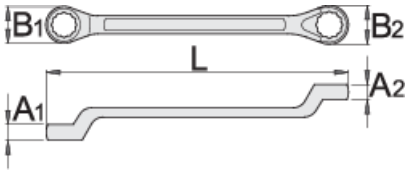

İskele anahtarı

179/2

Profiles

Product features

- malzeme: krom vanadyum
- sıcak dövme, tamamen sertleştirilmiş ve temperlenmiş
- yüzey bitirme: ISO 1456:2009 standardına göre krom kaplamalı
- iskele kurmak için

		L	B1	B2	A1	A2	
605042	21 x 22	316	34	35	17	17	657

* Ürünlerin resimleri semboliktir. Bütün boyutlar mm ve ağırlık gram cinsindedir.

Usage (pictures)

Frequently asked questions

Where I can buy scaffolding wrench?