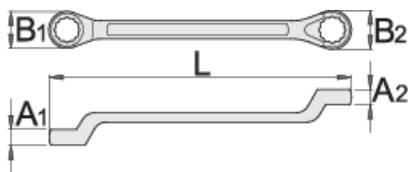

Ključ za skelu

179/2

Profili

Opis proizvoda

- materijal: premium hrom-vanadijum čelik
- kovan, u potpunosti kaljen i ojačan
- hromiran (ISO 1456:2009)
- za montažu građevinske skele

L

B1

B2

A1

A2

605042

21 x 22

316

34

35

17

17

657

* Fotografije proizvoda su simbolične. Sve dimenzije su u mm, a težina u gramima. Sve navedene dimenzije mogu odstupati u granicama tolerancija.

Upotreba (slike)

Najčešće postavljana pitanja

Gde mogu da kupim ključ za skele?