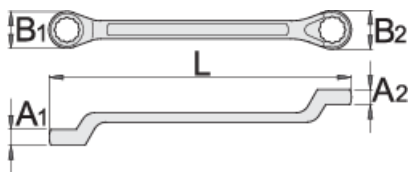

## Opis proizvoda

- materijal: premium hrom-vanadijum čelik
- kovan, u potpunosti kaljen i ojačan
- hromiran (ISO 1456:2009)
- za montažu građevinske skele

605042

21 x 22

L

316

B1

34

B2

35

A1

17

A2

17

657

\* Fotografije proizvoda su simbolične. Sve dimenzije su u mm, a težina u gramima. Sve navedene dimenzije mogu odstupati u granicama tolerancija.