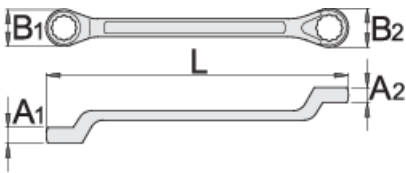

Ključ za skelu

179/2

Profili

Opis proizvoda

- materijal: premium hrom-vanadijum čelik
- kovan, u potpunosti kaljen i ojačan
- hromiran (ISO 1456:2009)
- za montažu građevinske skele

		L	B1	B2	A1	A2	
605042	21 x 22	316	34	35	17	17	657

* Fotografije proizvoda su simbolične. Sve dimenzije su u mm, a težina u gramima. Sve navedene dimenzije mogu odstupati u granicama tolerancija.

Upotreba (slike)

Najčešće postavljana pitanja

Gde mogu da kupim ključ za skele?