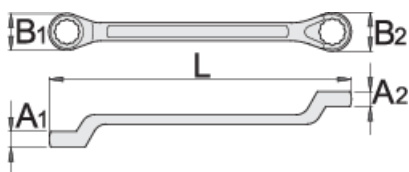

Ključ za gradbene odre

179/2

Profili

Atributi izdelka

- material: Premium krom vanadijevo jeklo
- kovan, v celoti poboljšan
- površinska zaščita: kromiran s trivalentnim kromom po ISO 1456:2009
- za montažo gradbenih odrov

		L	B1	B2	A1	A2	
605042	21 x 22	316	34	35	17	17	657

* Slike proizvodov so simbolične. Vse dimenzije so v mm, masa v g. Vse navedene dimenzije lahko odstopajo v tolerančnih merah.

Uporaba (slike)

Frequently asked questions