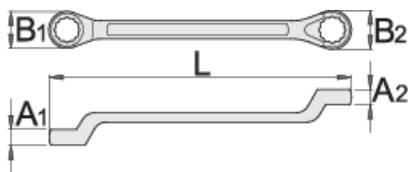

Ključ za gradbene odre

179/2

Profili

Atributi izdelka

- material: Premium krom vanadijevo jeklo
- kovan, v celoti poboljšan
- površinska zaščita: kromiran s trivalentnim kromom po ISO 1456:2009
- za montažo gradbenih odrov

		L	B1	B2	A1	A2	
605042	21 x 22	316	34	35	17	17	657

* Slike proizvodov so simbolične. Vse dimenzije so v mm, masa v g. Vse navedene dimenzije lahko odstopajo v tolerančnih merah.

Uporaba (slike)

Frequently asked questions