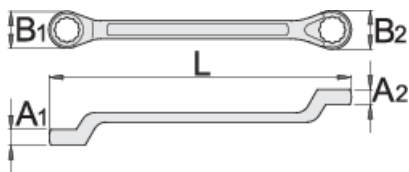

Ključ za gradbene odre

179/2

Profili

Atributi izdelka

- material: Premium krom vanadijevo jeklo
- kovan, v celoti poboljšan
- površinska zaščita: kromiran po ISO 1456:2009
- za montažo gradbenih odrov

L

B1

B2

A1

A2

605042

21 x 22

316

34

35

17

17

657

* Slike proizvodov so simbolične. Vse dimenzije so v mm, teža v g. Vse navedene dimenzije lahko odstopajo v tolerančnih merah.

Uporaba (slike)

Frequently asked questions

Kje lahko kupim ključ za gradbene odre?