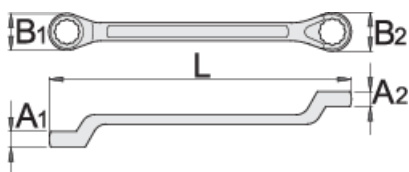

## Product features

- materiál: premium chróm vanádiová oceľ
- kované, tvrdené a temperované,
- chrómované v súlade s ISO 1456:2009
- chrómované

Barcode	mm	L	B1	B2	A1	A2	Icon
605042	21 x 22	316	34	35	17	17	657

\* Obrázky sú symbolické. Všetky rozmery sú v mm, hmotnosť je v g. Všetky udané rozmery sa môžu líšiť v rámci tolerancie.