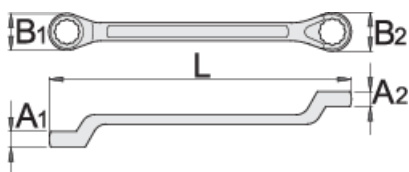

## Product features

- materiál: premium chróm vanádiová oceľ
- kované, tvrdené a temperované,
- chrómované v súlade s ISO 1456:2009
- chrómované

		L	B1	B2	A1	A2	
605042	21 x 22	316	34	35	17	17	657

\* Obrázky sú symbolické. Všetky rozmery sú v mm, hmotnosť je v g. Všetky udané rozmery sa môžu líšiť v rámci tolerancie.