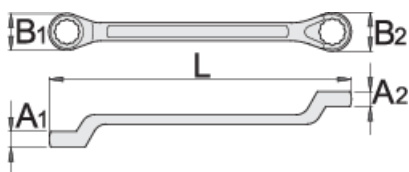

L	B1	B2	A1	A2	
605042	21 x 22	316	34	35	17	17	657

* Obrázky sú symbolické. Všetky rozmery sú v mm, hmotnosť je v g. Všetky udané rozmery sa môžu líšiť v rámci tolerancie.

Usage (pictures)