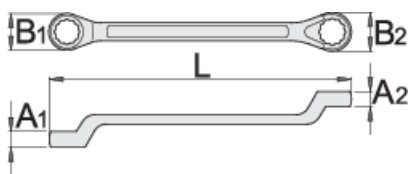

# Ключ накидной с изгибом

179/2

## Описание товара

- материал: хромованадиевая сталь Premium
- кованный, целиком подвергнут закалке и отпуску
- обработка поверхности: хромирование в соответствии со стандартом ISO 1456:2009
- для сборки строительных лесов

		L	B1	B2	A1	A2	
605042	21 x 22	316	34	35	17	17	657

\* Изображения продуктов носят демонстрационный характер. Все размеры указаны в миллиметрах, вес в граммах.