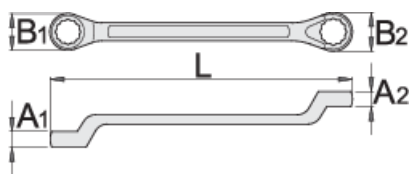

Ключ накидной с изгибом

179/2

Профили

Описание товара

- материал: хромованадиевая сталь Premium
- кованный, целиком подвергнут закалке и отпуску
- обработка поверхности: хромирование в соответствии со стандартом ISO 1456:2009
- для сборки строительных лесов

L

B1

B2

A1

A2

605042

21 x 22

316

34

35

17

17

657

* Изображения продуктов носят демонстрационный характер. Все размеры указаны в миллиметрах, вес в граммах.

Использование (картинки)

Часто задаваемые вопросы