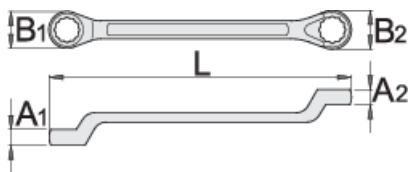

Klucz do montażu rusztowań

179/2

Profile

Cechy produktu

- materiał: stal chromo- wanadowa premium
- kuty matrycowo, całkowicie utwardzany i odpuszczany
- wykończenie powierzchni : chromowanie zgodne z ISO 1456:2009
- do montażu rusztowań

		L	B1	B2	A1	A2	
605042	21 x 22	316	34	35	17	17	657

* Przedstawiony wygląd produktu jest orientacyjny. Wszystkie wymiary są w mm, podana waga w gramach

Użycie (Obrazy)

Często zadawane pytania

Gdzie mogę kupić klucz do rusztowań?