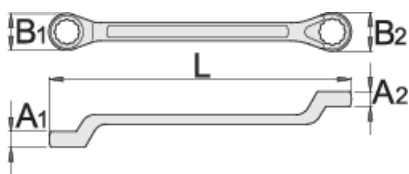

Клуч за скелиња

179/2

Profiles

Product features

- материјал: специјален плус хром ванадиум
- кован, целосно појачан и кален
- завршна површина: хромирана според ISO 1456: 2009
- за поставување скелиња

		L	B1	B2	A1	A2	
--	---	---	----	----	----	----	---

605042

21 x 22

316

34

35

17

17

657

* Сликите на производите се симболични. Сите димензии се во мм, тежината е во грамови. Сите наведени димензии може да се разликуваат во ниво на толеранција

Usage (pictures)

Frequently asked questions

Where I can buy scaffolding wrench?