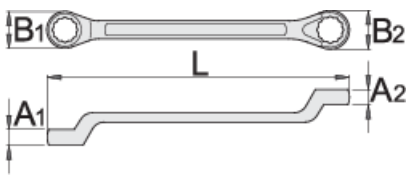

L	B1	B2	A1	A2	
605042	21 x 22	316	34	35	17	17	657

* Сликите на производите се симболични. Сите димензии се во мм, тежината е во грамови. Сите наведени димензии може да се разликуваат во ниво на толеранција

Usage (pictures)