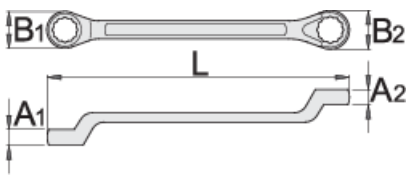

Клуч за скелиња

179/2

Profiles

Product features

- материјал: специјален плус хром ванадиум
- кован, целосно појачан и кален
- завршна површина: хромирана според ISO 1456: 2009
- за поставување скелиња

		L	B1	B2	A1	A2	
605042	21 x 22	316	34	35	17	17	657

* Сликите на производите се симболични. Сите димензии се во мм, тежината е во грамови. Сите наведени димензии може да се разликуваат во ниво на толеранција

Usage (pictures)

Frequently asked questions

Where I can buy scaffolding wrench?