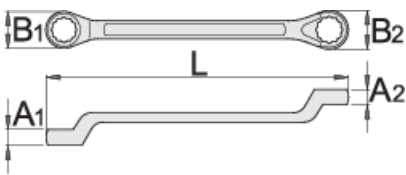

Állványozó csillagkulcs

179/2

Profilok

Termékjellemzők

- anyaga: Premium króm-vanádium acél
- kovácsolt, teljes anyagában nemesített
- felületkezelés: krómozott, ISO 1456:2009 szabvány szerint
- állványcsavarokhoz, állványok összeállításánál és lebontásánál használható

		L	B1	B2	A1	A2	
605042	21 x 22	316	34	35	17	17	657

* A termékeképek illusztrációk. Minden feltüntetett méret milliméterben, a tömegek grammokban. Az összes feltüntetett méret eltérhet a toleranciának megfelelően.