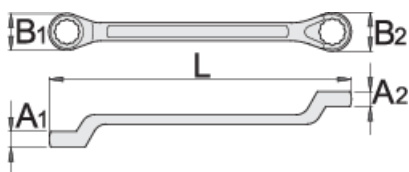

Állványozó csillagkulcs

179/2

Profilok

Termékjellemzők

- anyaga: Premium króm-vanádium acél
- kovácsolt, teljes anyagában nemesített
- felületkezelés: krómozott, ISO 1456:2009 szabvány szerint
- állványcsavarokhoz, állványok összeállításánál és lebontásánál használható

		L	B1	B2	A1	A2	
605042	21 x 22	316	34	35	17	17	657

* A termékeképek illusztrációk. Minden feltüntetett méret milliméterben, a tömegek grammokban. Az összes feltüntetett méret eltérhet a toleranciának megfelelően.