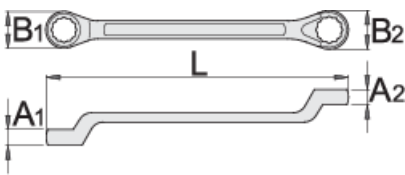

Κλειδί για σκαλωσιές

179/2

Προφίλ

Χαρακτηριστικά προϊόντος

- υλικό: χρώμιο βανάδιο
- σφυρήλατο, ολικά σκληρυμένο με θερμική επεξεργασία
- φινίρισμα επιφάνειας: επιχρωμιωμένη σύμφωνα με ISO 1456:2009
- Για συναρμολόγηση σκαλωσιάς

		L	B1	B2	A1	A2	
605042	21 x 22	316	34	35	17	17	657

* Οι εικόνες των προϊόντων είναι συμβολικές. Όλες οι διαστάσεις είναι σε mm, το βάρος είναι σε γραμμάρια. Όλες οι αναφερόμενες διαστάσεις μπορεί να διαφέρουν σε ανοχές.