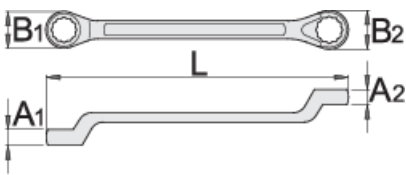

# Κλειδί για σκαλωσιές

179/2

## Χαρακτηριστικά προϊόντος

- υλικό: χρώμιο βανάδιο
- σφυρήλατο, ολικά σκληρυμένο με θερμική επεξεργασία
- φινίρισμα επιφάνειας: επιχρωμιωμένη σύμφωνα με ISO 1456:2009
- Για συναρμολόγηση σκαλωσιών

		L	B1	B2	A1	A2	
605042	21 x 22	316	34	35	17	17	657

\* Οι εικόνες των προϊόντων είναι συμβολικές. Όλες οι διαστάσεις είναι σε mm, το βάρος είναι σε γραμμάρια. Όλες οι αναφερόμενες διαστάσεις μπορεί να διαφέρουν σε ανοχές.