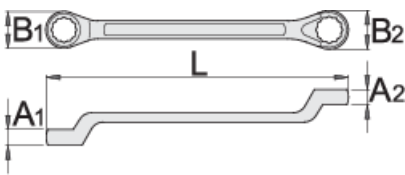

# Κλειδί για σκαλωσιές

179/2

## Χαρακτηριστικά προϊόντος

- υλικό: χρώμιο βανάδιο
- σφυρήλατο, ολικά σκληρυμένο με θερμική επεξεργασία
- φινίρισμα επιφάνειας: επιχρωμιωμένη σύμφωνα με ISO 1456:2009
- Για συναρμολόγηση σκαλωσιών

		L	B1	B2	A1	A2	
605042	21 x 22	316	34	35	17	17	657

\* Οι εικόνες των προϊόντων είναι συμβολικές. Όλες οι διαστάσεις είναι σε mm, το βάρος είναι σε γραμμάρια. Όλες οι αναφερόμενες διαστάσεις μπορεί να διαφέρουν σε ανοχές.