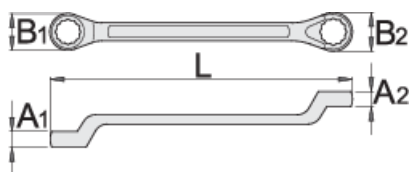

Barcode	mm	L	B1	B2	A1	A2	Weight
605042	21 x 22	316	34	35	17	17	657

* Obrázky produktů jsou symbolické. Všechny rozměry jsou v mm a hmotnost v gramech. Všechny uvedené rozměry se mohou lišit v toleranci.

Používání (obrázky)