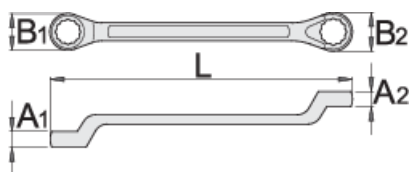

## Vlastnosti produktu

- materiál: Premium chrom-vanadium ocel
- postupově kované, zcela tvrzeno a temperováno
- povrchová úprava: chromováno dle normy ISO 1456: 2009
- povrch chrom

Barcode	mm	L	B1	B2	A1	A2	Weight
605042	21 x 22	316	34	35	17	17	657

\* Obrázky produktů jsou symbolické. Všechny rozměry jsou v mm a hmotnost v gramech. Všechny uvedené rozměry se mohou lišit v toleranci.