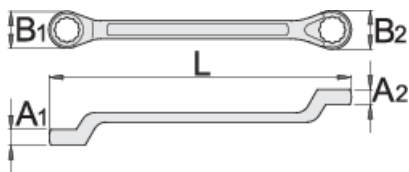

Lešenářský klíč očkový

179/2

Profily

Vlastnosti produktu

- materiál: Premium chrom-vanadium ocel
- postupově kované, zcela tvrzeno a temperováno
- povrchová úprava: chromováno dle normy ISO 1456: 2009
- povrch chrom

Barcode	mm	L	B1	B2	A1	A2	Weight
605042	21 x 22	316	34	35	17	17	657

* Obrázky produktů jsou symbolické. Všechny rozměry jsou v mm a hmotnost v gramech. Všechny uvedené rozměry se mohou lišit v toleranci.