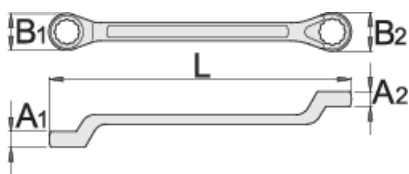

Ключ лула за скелета

179/2

Профили

Параметри на продукта

- материал: хром-ванадий
- ковани, изцяло закалени
- хромиран в съответствие със стандарт EN 12540
- за сглобяване на скеле

L

B1

B2

A1

A2

605042

21 x 22

316

34

35

17

17

657

* Снимките на продуктите са символични. Всички размери са в мм., теглото е в грамове .

Употреба (снимки)

Често задавани въпроси

Къде мога да закупя гаечен ключ за скеле?

Вижте нашата търговска мрежа в раздел Поддръжка от главното меню.