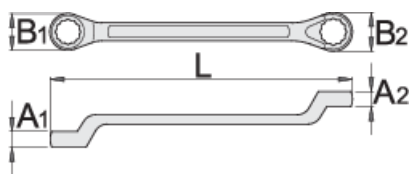

Ключ лула за скелета

179/2

Профили

Параметри на продукта

- материал: хром-ванадий
- ковани, изцяло закалени
- хромиран в съответствие със стандарт EN 12540
- за сглобяване на скеле

L

B1

B2

A1

A2

605042

21 x 22

316

34

35

17

17

657

* Снимките на продуктите са символични. Всички размери са в мм., теглото е в грамове .

Употреба (снимки)

Често задавани въпроси

Къде мога да закупя гаечен ключ за скеле?

Вижте нашата търговска мрежа в раздел Поддръжка от главното меню.