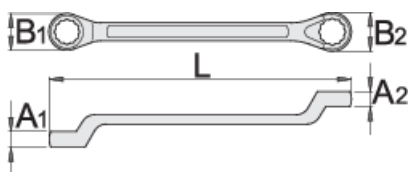

## Параметри на продукта

- материал: хром-ванадий
- ковани, изцяло закалени
- хромиран в съответствие със стандарт EN 12540
- за сглобяване на скеле

Barcode	mm	L	B1	B2	A1	A2	Weight
605042	21 x 22	316	34	35	17	17	657

\* Снимките на продуктите са символични. Всички размери са в мм., теглото е в грамове .