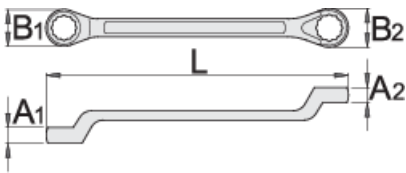

Steigersleutel

179/2

Profielen

Product attributen

- material: premium chrome vanadium steel
- in matrijs gesmeed, volledig gehard en getemperd
- surface finish: trivalent chrome plated according to ISO 1456:2009
- om steigers te monteren

		L	B1	B2	A1	A2	
605042	21 x 22	316	34	35	17	17	657

* Afbeeldingen van producten zijn symbolisch. Alle afmetingen zijn in mm, en het gewicht in grammen. Alle vermelde afmetingen kunnen variëren in tolerantie.