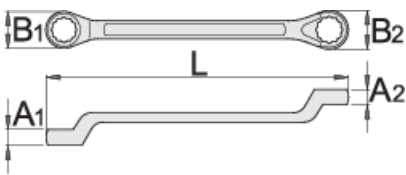

## Product attributen

- material: premium chrome vanadium steel
- in matrijs gesmeed, volledig gehard en getemperd
- surface finish: chrome plated according to ISO 1456:2009
- om steigers te monteren

		L	B1	B2	A1	A2	
605042	21 x 22	316	34	35	17	17	657

\* Afbeeldingen van producten zijn symbolisch. Alle afmetingen zijn in mm, en het gewicht in grammen. Alle vermelde afmetingen kunnen variëren in tolerantie.