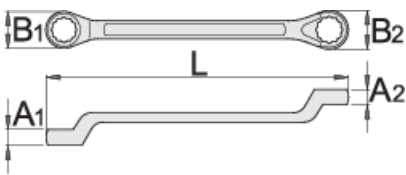

L	B1	B2	A1	A2	
605042	21 x 22	316	34	35	17	17	657

* Afbeeldingen van producten zijn symbolisch. Alle afmetingen zijn in mm, en het gewicht in grammen. Alle vermelde afmetingen kunnen variëren in tolerantie.

Gebruik (Afbeeldingen)