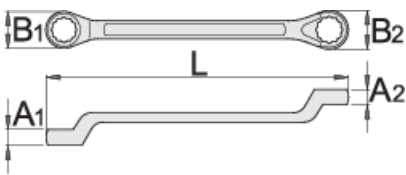

Çelësa të mbyllurë për skele ndërtimi

179/2

Profiles

Product features

- Materiali: krom vanadium
- rënie të falsifikuara, ngurtësuar tërësisht dhe nevrík
- përfundojë sipërfaqe: krom kromuar sipas ISO 1456:2009
- për të mbledhur skela

		L	B1	B2	A1	A2	
605042	21 x 22	316	34	35	17	17	657

* Imazhet e produkteve janë simbolike. Të gjitha dimensionet janë në mm, pesha në gram. Të gjitha dimensionet e listuara mund të ndryshojnë në tolerancë.