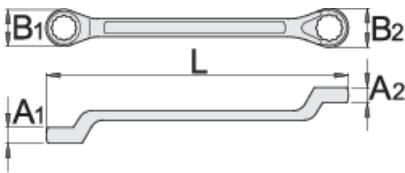

Çelësa të mbyllurë për skele ndërtimi

179/2

Profiles

Product features

- Materiali: krom vanadium
- rënie të falsifikuara, ngurtësuar tërësisht dhe nevrík
- përfundojë sipërfaqe: krom kromuar sipas ISO 1456:2009
- për të mbledhur skela

		L	B1	B2	A1	A2	
605042	21 x 22	316	34	35	17	17	657

* Imazhet e produkteve janë simbolike. Të gjitha dimensionet janë në mm, pesha në gram. Të gjitha dimensionet e listuara mund të ndryshojnë në tolerancë.