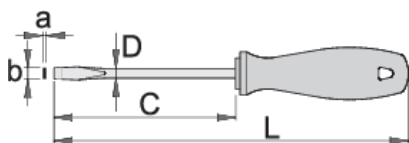

Lapos (SL) csavarhúzó NI markolattal

605NI

Profilok

Szabványok

DIN 5265, ISO 2380-1, 2

Termékjellemzők

- szár: Premium Hard króm-vanádium acél, teljes anyagában nemesített
- nikkelezett
- markolat: ergonomikus kialakítású
- markolat - polipropilén
- függeszthető
- DIN ISO 2380-1:2006 és DIN ISO 2380-2:2006 szabványok szerint

	axb	C	L	D		
616420	0.4 x 2.5	75	160	2.5	34	Till end of stock
616421	0.5 x 3.0	80	165	3	35	Till end of stock

	axb	C	L	D		
616422	0.6 x 3.5	100	185	3.5	39	Till end of stock
616423	0.8 x 4.0	100	185	4	41	Till end of stock
616424	1.0 x 5.5	125	225	5	70	Till end of stock
616427	1.6 x 10.0	200	320	8	173	

* A termékképek illusztrációk. Minden feltüntetett méret milliméterben, a tömegek grammban. Az összes feltüntetett méret eltérhet a toleranciának megfelelően.

Safety tips

- Use a screw holding screwdriver to get screws started in awkward, hard-to-reach areas.
- Use a stubby screwdriver in close quarters where a conventional screwdriver cannot be used.
- A rounded tip should be redressed with a file; make sure edges are straight.
- Screwdrivers used in the shop are best stored in a rack. This way, the proper selection of the right screwdriver can be quickly made.
- Keep the screwdriver handle clean; a greasy handle is apt to cause accidents.
- A screwdriver should never be used as pry bar. If it is overstressed in this manner, the blade might break and send a particle of steel into the operator's arm or even towards his eyes.