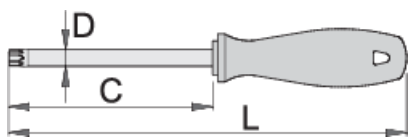

Одвртка со TX профил CR изведба

621CR

Profiles

Product features

- врв од: специјален хард хром ванадиум челик, целосно зајакнат и кален
- стебло на одвртка хромирано, врв појачан
- рачка: ергономска форма
- рачка-полипропилен
- отвор во рачката за закачување

Barcode	Profile	C	L	D	Weight
616379	TX 6	60	145	3	34
616380	TX 7	80	165	3	34
616381	TX 8	80	165	3	34
616382	TX 9	80	165	3	34
616383	TX 10	80	165	3	35
616384	TX 15	80	165	3.5	37

					
616385	TX 20	100	185	4	43
616386	TX 25	100	185	4.5	63
616387	TX 27	115	215	5.5	76
616388	TX 30	115	215	6	98
616389	TX 40	130	240	7	130