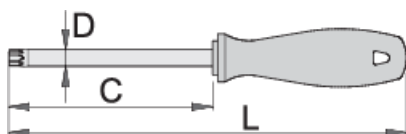

## Termékjellemzők

- szár: Premium Hard króm-vanádium acél, teljes anyagában nemesített
- krómozott, feketített hegygel
- markolat: ergonómikus kialakítású
- markolat - polipropilén
- függeszthető

		C	L	D	
616379	TX 6	60	145	3	34
616380	TX 7	80	165	3	34
616381	TX 8	80	165	3	34
616382	TX 9	80	165	3	34
616383	TX 10	80	165	3	35
616384	TX 15	80	165	3.5	37

					
616385	TX 20	100	185	4	43
616386	TX 25	100	185	4.5	63
616387	TX 27	115	215	5.5	76
616388	TX 30	115	215	6	98
616389	TX 40	130	240	7	130

\* A termékképek illusztrációk. Minden feltüntetett méret milliméterben, a tömegek grammban. Az összes feltüntetett méret eltérhet a toleranciának megfelelően.