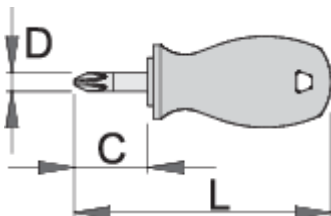

Schroevendraaier stubby, CR pozidriv

628CR

Profielen

Standaard

DIN 5262, ISO 8764

Product attributen

- blade: premium hard chrome vanadium steel, entirely hardened and tempered
- blade chrome plated, blackened tip
- handle: ergonomic shape
- handle - polypropylene
- hanging hole
- made according to standards DIN ISO 8764-1: 2006, DIN ISO 8764-2: 2006, DIN EN ISO 4757: 1994

	+	C	L	D	U
616402	PZ 1	25	85	4.5	37
616403	PZ 2	25	85	6	41

* Afbeeldingen van producten zijn symbolisch. Alle afmetingen zijn in mm en gewicht in gram. Alle vermelde afmetingen kunnen variëren in tolerantie.