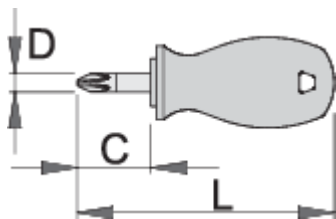

C

L

D

616402

PZ 1

25

85

4.5

37

616403

PZ 2

25

85

6

41