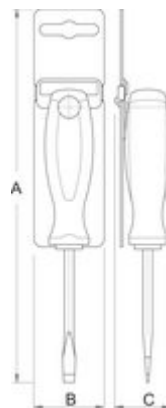

## Izvijač križni (PH)

615CR

### Atributi proizvoda

- oštrica od Premium Hard krom-vanadijev čelika, u cjelosti ojačana i zakaljena
- tijelo kromirano, vrh bruniran
- ručka ergonomski oblikovana
- ručica od polipropilena
- otvor u dršci za viješanje
- izrađeno prema standardu ISO8764-1,2
- u cjelosti izrađen u skladu sa standardom DIN 5260-PH

### Zatvori pretraživanje

ISO 8764-1, 2

	<b>+</b>	<b>C</b>	<b>L</b>	<b>D</b>	
616363	PH 0	60	145	3	34
616364	PH 1	80	165	4.5	60
616365	PH 1	200	285	4.5	74
616366	PH 2	100	200	6	94

					
616367	PH 2	150	250	6	104
616368	PH 3	150	260	8	154
616369	PH 4	200	320	10	230