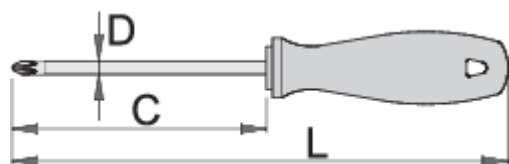

Zatvori pretraživanje

ISO 8764-1, 2

	+	C	L	D	
616363	PH 0	60	145	3	34
616364	PH 1	80	165	4.5	60
616365	PH 1	200	285	4.5	74
616366	PH 2	100	200	6	94