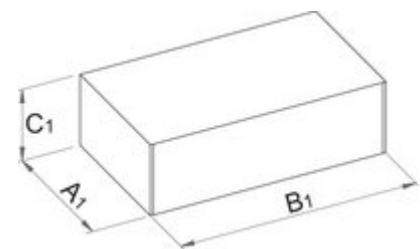

Flat screwdriver CR

605CR

Profiles

Product attributes

- blade: premium hard chrome vanadium steel, entirely hardened and tempered
- blade chrome plated, blackened tip
- handle: ergonomic shape
- handle - polypropylene
- hanging hole
- made according to standard DIN ISO 2380-1:2006 and DIN ISO 2380-2:2006
- made according to standard DIN 5264

Standards

DIN ISO 2380-1:2006 and DIN ISO 2380-2:2006

	axb	C	L	D	
616338	0.4 x 2.5	60	145	2.5	33
616339	0.4 x 2.5	75	160	2.5	34

	axb	C	L	D	
616340	0.5 x 3.0	80	165	3	35
616341	0.5 x 3.0	100	185	3	37
616342	0.5 x 3.0	150	235	3	39
616343	0.6 x 3.5	75	160	3.5	37
616344	0.6 x 3.5	100	185	3.5	39
616345	0.6 x 3.5	125	210	3.5	40
616346	0.8 x 4.0	100	185	4	41
616347	0.8 x 4.0	125	210	4	44
616348	0.8 x 4.0	150	235	4	46
616349	0.8 x 4.0	200	285	4	53
616350	1.0 x 5.5	100	200	5	68
616351	1.0 x 5.5	125	225	5	70
616352	1.0 x 5.5	150	250	5	74
616353	1.2 x 6.5	100	200	6	93
616354	1.2 x 6.5	125	225	6	98
616355	1.2 x 6.5	150	250	6	103
616356	1.2 x 8.0	175	285	7	143
616357	1.6 x 8.0	175	285	7	143
616358	1.6 x 10.0	200	320	8	173
616359	2.0 x 12.0	250	370	9	223

Retail packaging

	MA	MB	MC	
616338	200	44	32	40
616339	215	44	32	41

Barcode	MA	MB	MC	Height
616340	220	44	32	42
616341	240	44	32	44
616342	290	44	32	46
616343	220	44	32	44
616344	240	44	32	46
616345	270	44	32	47
616346	240	44	32	48
616347	270	44	32	51
616348	290	44	32	53
616349	340	44	32	60
616350	255	44	36,6	75
616351	275	44	36,6	77
616352	305	44	36,6	81
616353	270	44	36,6	100
616354	290	44	36,6	105
616355	310	44	36,6	110
616356	350	44	39,5	150
616357	350	44	39,5	150
616358	380	44	42,7	180
616359	425	44	42,7	230