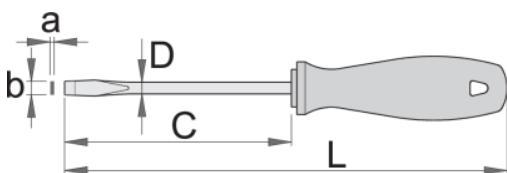

Flat screwdriver CR

605CR

Profiles

Product attributes

- blade: premium hard chrome vanadium steel, entirely hardened and tempered
- blade chrome plated, blackened tip
- handle: ergonomic shape
- handle - polypropylene
- hanging hole
- made according to standard DIN ISO 2380-1:2006 and DIN ISO 2380-2:2006
- made according to standard DIN 5264

Standards

DIN ISO 2380-1:2006 and DIN ISO 2380-2:2006

	axb	C	L	D	
616338	0.4 x 2.5	60	145	2.5	33
616339	0.4 x 2.5	75	160	2.5	34

	axb	C	L	D	
616340	0.5 x 3.0	80	165	3	35
616341	0.5 x 3.0	100	185	3	37
616342	0.5 x 3.0	150	235	3	39
616343	0.6 x 3.5	75	160	3.5	37
616344	0.6 x 3.5	100	185	3.5	39
616345	0.6 x 3.5	125	210	3.5	40
616346	0.8 x 4.0	100	185	4	41
616347	0.8 x 4.0	125	210	4	44
616348	0.8 x 4.0	150	235	4	46
616349	0.8 x 4.0	200	285	4	53
616350	1.0 x 5.5	100	200	5	68
616351	1.0 x 5.5	125	225	5	70
616352	1.0 x 5.5	150	250	5	74
616353	1.2 x 6.5	100	200	6	93
616354	1.2 x 6.5	125	225	6	98
616355	1.2 x 6.5	150	250	6	103
616356	1.2 x 8.0	175	285	7	143
616357	1.6 x 8.0	175	285	7	143
616358	1.6 x 10.0	200	320	8	173
616359	2.0 x 12.0	250	370	9	223