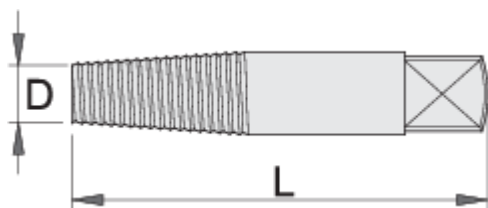

Vyťahovač skrutiek

778/4

Profiles

[_\(/sk/support/warranty\)](https://sk/support/warranty)

Product features

- pre vyťahovanie ulomených skrutiek bez poškodenia závitů
- materiál: premium chróm vanádivá oceľ
- kalené v oleji
- čierneny

	Nº	D		L		 mm	
616812	1	1.75	2,7	50	M3 - M6	2.5	9
616813	2	2.2	3,8	57	M6 - M8	3.0	13
616814	3	3.3	4,9	64	M8 - M11	4.5	19
616815	4	4.75	7,0	71	M11 - M14	6.0	33
616816	5	6.35	9,0	78	M14 - M18	8.0	53
616817	6	9.5	12,0	85	M18 - M24	11	102