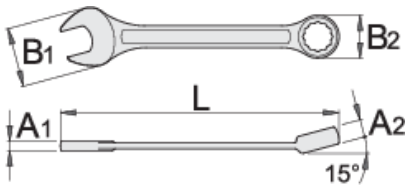

## Profiles

## Product features

- malzeme: krom vanadyum
- sıcak dövme, tamamen sertleştirilmiş ve temperlenmiş
- yüzey bitirme: ISO 1456:2009 standardına göre krom kaplamalı
- cilalı başlık
- LIFE profilli halka parçası
- ISO 10102 standardına göre yapılmıştır (yalnızca metrik boyut)

		L	B2	B1	A2	A1	
616745	3.2	105	8	14	4	3.2	11
616746	4	105	8	14	4	3.2	11

L

B2

B1

A2

A1

616747	4.5	105	8	14	4	3.2	7
616748	5	119	10.4	14.5	5	3.5	7
616749	5.5	119	10.4	14.5	5	3.5	15
600357	6	119	10.4	14.5	5	3.5	14
600358	7	129	11.5	16.5	5.8	3.9	15
600359	8	141	13.2	18.5	6.9	3.9	23
600360	9	152	14.3	21	7.3	4	27
600361	10	163	15.9	23	7.5	4.2	37
600362	11	176	17.8	24.5	8	4.5	45
600363	12	186	19.4	26.5	8.5	4.7	55
600364	13	199	20.4	29.5	8.5	5.2	68
600365	14	210	22	31.5	9	5.2	82
600366	15	222	23.2	33.5	9.5	5.7	96
600367	16	234	24.8	36	10.5	6.2	121
600368	17	245	26.1	38	10.5	6.7	144
600369	18	257	27.7	40	11	7.2	165
600370	19	268	29.3	42	12	7.2	186
600371	20	280	31	44	12.5	7.7	225
600372	21	291	32.6	45.5	13	8.2	251
600373	22	303	34.1	46.5	13	8.2	266
600374	23	314	35.7	50.5	13	8.2	300
600375	24	330	37.3	52.5	14	8.5	382
600376	25	337	39	54.5	14.5	8.5	377
600377	26	349	40.1	56	15	8.5	422
600378	27	360	41.6	57.5	15	9	453
600379	28	373	43.2	59.5	15.5	9	532
600380	29	383	44.9	61.5	16	9.5	567
600381	30	395	46.5	63.5	16	10	632
600382	32	416	49	68	16.5	10.5	719