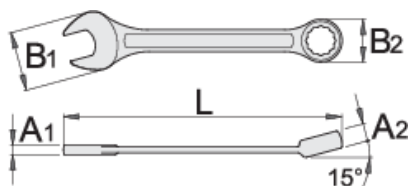

Ključ viljuškasto-okasti dugi

120/1

Profili

Standardi

ISO 7738

Opis proizvoda

- materijal: premium hrom-vanadijum čelik
- kovan, u potpunosti kaljen i ojačan
- hromiran (ISO 1456:2009)
- polirani vrhovi
- obuhvatni (okasti) deo sa LIFE profilom
- izrađen prema standardu ISO 7738 (samo metričke dimenzije)

Barcode	mm	L	B2	B1	A2	A1	Icon	Icon
616745	3.2	105	8	14	4	3.2		
616746	4	105	8	14	4	3.2		

L

B2

B1

A2

A1

616747	4.5	105	8	14	4	3.2	7
616748	5	119	10.4	14.5	5	3.5	7
616749	5.5	119	10.4	14.5	5	3.5	15
600357	6	119	10.4	14.5	5	3.5	16
600358	7	129	11.5	16.5	5.8	3.9	15
600359	8	141	13.2	18.5	6.9	3.9	23
600360	9	152	14.3	21	7.3	4	27
600361	10	163	15.9	23	7.5	4.2	37
600362	11	176	17.8	24.5	8	4.5	45
600363	12	186	19.4	26.5	8.5	4.7	55
600364	13	199	20.4	29.5	8.5	5.2	68
600365	14	210	22	31.5	9	5.2	83
600366	15	222	23.2	33.5	9.5	5.7	96
600367	16	234	24.8	36	10.5	6.2	121
600368	17	245	26.1	38	10.5	6.7	144
600369	18	257	27.7	40	11	7.2	165
600370	19	268	29.3	42	12	7.2	186
600371	20	280	31	44	12.5	7.7	225
600372	21	291	32.6	45.5	13	8.2	251
600373	22	303	34.1	46.5	13	8.2	266
600374	23	314	35.7	50.5	13	8.2	300
600375	24	330	37.3	52.5	14	8.5	382
600376	25	337	39	54.5	14.5	8.5	377
600377	26	349	40.1	56	15	8.5	422
600378	27	360	41.6	57.5	15	9	453
600379	28	373	43.2	59.5	15.5	9	532
600380	29	383	44.9	61.5	16	9.5	567
600381	30	395	46.5	63.5	16	10	632
600382	32	416	49	68	16.5	10.5	719