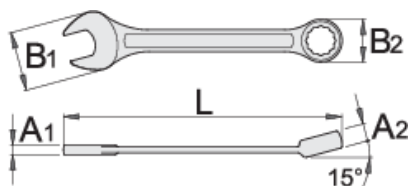

L	B2	B1	A2	A1	
616745	3.2	105	8	14	4	3.2	11
616746	4	105	8	14	4	3.2	11