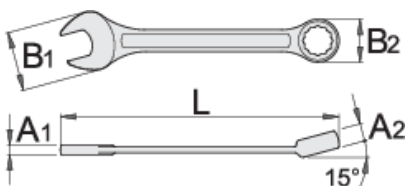

Ključ viljuškasto-okasti dugi

120/1

Profili

Standardi

ISO 7738

Opis proizvoda

- materijal: premium hrom-vanadijum čelik
- kovan, u potpunosti kaljen i ojačan
- hromiran (ISO 1456:2009)
- polirani vrhovi
- obuhvatni (okasti) deo sa LIFE profilom
- izrađen prema standardu ISO 7738 (samo metričke dimenzije)

		L	B2	B1	A2	A1		
600357	6	119	10.4	14.5	5	3.5	16	
600358	7	129	11.5	16.5	5.8	3.9	15	

L

B2

B1

A2

A1

600359	8	141	13.2	18.5	6.9	3.9	23
600360	9	152	14.3	21	7.3	4	27
600361	10	163	15.9	23	7.5	4.2	37
600362	11	176	17.8	24.5	8	4.5	45
600363	12	186	19.4	26.5	8.5	4.7	55
600364	13	199	20.4	29.5	8.5	5.2	68
600365	14	210	22	31.5	9	5.2	83
600366	15	222	23.2	33.5	9.5	5.7	96
600367	16	234	24.8	36	10.5	6.2	121
600368	17	245	26.1	38	10.5	6.7	144
600369	18	257	27.7	40	11	7.2	165
600370	19	268	29.3	42	12	7.2	186
600371	20	280	31	44	12.5	7.7	225
600372	21	291	32.6	45.5	13	8.2	251
600373	22	303	34.1	46.5	13	8.2	266
600374	23	314	35.7	50.5	13	8.2	300
600375	24	330	37.3	52.5	14	8.5	382
600376	25	337	39	54.5	14.5	8.5	377
600377	26	349	40.1	56	15	8.5	422
600378	27	360	41.6	57.5	15	9	453
600379	28	373	43.2	59.5	15.5	9	532
600380	29	383	44.9	61.5	16	9.5	567
600381	30	395	46.5	63.5	16	10	632
600382	32	416	49	68	16.5	10.5	719
607019	35	500	53.5	78.8	20	13.6	1405
602601	36	500	53.5	78.8	20	13.6	1415
605838	38	515	58	82.8	20.5	14.1	1310
602602	41	540	62	86.8	21	14.6	1984
618514	46	560	69	94	23	16	2445