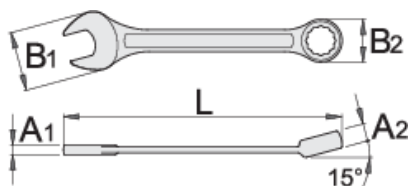

## Profili

## Opis proizvoda

- materijal: premium hrom-vanadijum čelik
- kovan, u potpunosti kaljen i ojačan
- hromiran (ISO 1456:2009)
- polirani vrhovi
- obuhvatni (okasti) deo sa LIFE profilom
- izrađen prema standardu ISO 7738 (samo metričke dimenzije)

		L	B2	B1	A2	A1	
616745	3.2	105	8	14	4	3.2	11
616746	4	105	8	14	4	3.2	11

L

B2

B1

A2

A1

616747	4.5	105	8	14	4	3.2	7
616748	5	119	10.4	14.5	5	3.5	7
616749	5.5	119	10.4	14.5	5	3.5	15
600357	6	119	10.4	14.5	5	3.5	14
600358	7	129	11.5	16.5	5.8	3.9	15
600359	8	141	13.2	18.5	6.9	3.9	23
600360	9	152	14.3	21	7.3	4	27
600361	10	163	15.9	23	7.5	4.2	37
600362	11	176	17.8	24.5	8	4.5	45
600363	12	186	19.4	26.5	8.5	4.7	55
600364	13	199	20.4	29.5	8.5	5.2	68
600365	14	210	22	31.5	9	5.2	82
600366	15	222	23.2	33.5	9.5	5.7	96
600367	16	234	24.8	36	10.5	6.2	121
600368	17	245	26.1	38	10.5	6.7	144
600369	18	257	27.7	40	11	7.2	165
600370	19	268	29.3	42	12	7.2	186
600371	20	280	31	44	12.5	7.7	225
600372	21	291	32.6	45.5	13	8.2	251
600373	22	303	34.1	46.5	13	8.2	266
600374	23	314	35.7	50.5	13	8.2	300
600375	24	330	37.3	52.5	14	8.5	382
600376	25	337	39	54.5	14.5	8.5	377
600377	26	349	40.1	56	15	8.5	422
600378	27	360	41.6	57.5	15	9	453
600379	28	373	43.2	59.5	15.5	9	532
600380	29	383	44.9	61.5	16	9.5	567
600381	30	395	46.5	63.5	16	10	632
600382	32	416	49	68	16.5	10.5	719

\* Fotografije proizvoda su simbolične. Sve dimenzije su u mm, a težina u gramima. Sve navedene dimenzije mogu odstupati u granicama tolerancija.