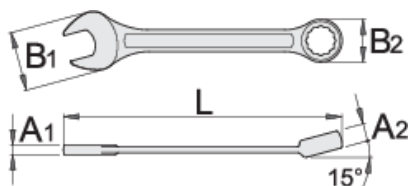

## Atributi izdelka

- material: Premium krom vanadijevo jeklo
- kovan, v celoti poboljšan
- površinska zaščita: kromiran s trivalentnim kromom po ISO 1456:2009
- polirane glave
- obročni del z LIFE profilom
- v celoti izdelan v skladu s standardom ISO 7738 (samo metrične dimenzije)

Barcode	mm	L	B2	B1	A2	A1	Icon	Icon
616746	4	105	8	14	4	3.2	11	
616747	4.5	105	8	14	4	3.2	7	

L

B2

B1

A2

A1

616748	5	119	10.4	14.5	5	3.5	7	
616749	5.5	119	10.4	14.5	5	3.5	15	Till end of stock
600357	6	119	10.4	14.5	5	3.5	16	
600358	7	129	11.5	16.5	5.8	3.9	15	
600359	8	141	13.2	18.5	6.9	3.9	23	
600360	9	152	14.3	21	7.3	4	27	
600361	10	163	15.9	23	7.5	4.2	37	
600362	11	176	17.8	24.5	8	4.5	45	
600363	12	186	19.4	26.5	8.5	4.7	55	
600364	13	199	20.4	29.5	8.5	5.2	68	
600365	14	210	22	31.5	9	5.2	83	
600366	15	222	23.2	33.5	9.5	5.7	96	
600367	16	234	24.8	36	10.5	6.2	121	
600368	17	245	26.1	38	10.5	6.7	144	
600369	18	257	27.7	40	11	7.2	165	
600370	19	268	29.3	42	12	7.2	186	
600371	20	280	31	44	12.5	7.7	225	
600372	21	291	32.6	45.5	13	8.2	251	
600373	22	303	34.1	46.5	13	8.2	266	
600374	23	314	35.7	50.5	13	8.2	300	
600375	24	330	37.3	52.5	14	8.5	382	
600376	25	337	39	54.5	14.5	8.5	377	
600377	26	349	40.1	56	15	8.5	422	
600378	27	360	41.6	57.5	15	9	453	
600379	28	373	43.2	59.5	15.5	9	532	
600380	29	383	44.9	61.5	16	9.5	567	
600381	30	395	46.5	63.5	16	10	632	
600382	32	416	49	68	16.5	10.5	719	
607019	35	500	53.5	78.8	20	13.6	1405	