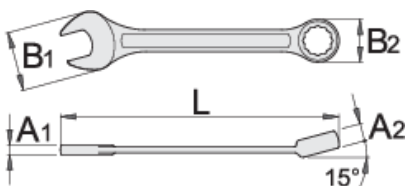

Ključ viličasto obročni, dolg

120/1

Profili

standard

ISO 7738

Atributi izdelka

- material: Premium krom vanadijevo jeklo
- kovan, v celoti poboljššan
- površinska zaščita: kromiran s trivalentnim kromom po ISO 1456:2009
- polirane glave
- obročni del z LIFE profilom
- v celoti izdelan v skladu s standardom ISO 7738 (samo metrične dimenzije)

		L	B2	B1	A2	A1	
616745	3.2	105	8	14	4	3.2	11
616746	4	105	8	14	4	3.2	11

L

B2

B1

A2

A1

616747	4.5	105	8	14	4	3.2	7
616748	5	119	10.4	14.5	5	3.5	7
616749	5.5	119	10.4	14.5	5	3.5	15
600357	6	119	10.4	14.5	5	3.5	14
600358	7	129	11.5	16.5	5.8	3.9	15
600359	8	141	13.2	18.5	6.9	3.9	23
600360	9	152	14.3	21	7.3	4	27
600361	10	163	15.9	23	7.5	4.2	37
600362	11	176	17.8	24.5	8	4.5	45
600363	12	186	19.4	26.5	8.5	4.7	55
600364	13	199	20.4	29.5	8.5	5.2	68
600365	14	210	22	31.5	9	5.2	82
600366	15	222	23.2	33.5	9.5	5.7	96
600367	16	234	24.8	36	10.5	6.2	121
600368	17	245	26.1	38	10.5	6.7	144
600369	18	257	27.7	40	11	7.2	165
600370	19	268	29.3	42	12	7.2	186
600371	20	280	31	44	12.5	7.7	225
600372	21	291	32.6	45.5	13	8.2	251
600373	22	303	34.1	46.5	13	8.2	266
600374	23	314	35.7	50.5	13	8.2	300
600375	24	330	37.3	52.5	14	8.5	382
600376	25	337	39	54.5	14.5	8.5	377
600377	26	349	40.1	56	15	8.5	422
600378	27	360	41.6	57.5	15	9	453
600379	28	373	43.2	59.5	15.5	9	532
600380	29	383	44.9	61.5	16	9.5	567
600381	30	395	46.5	63.5	16	10	632
600382	32	416	49	68	16.5	10.5	719