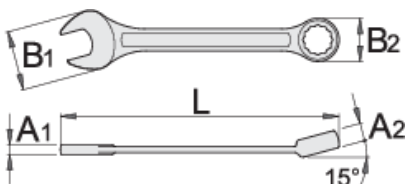

Описание товара

- материал: хромованадиевая сталь Premium
- кованый, целиком подвергнут закалке и отпуску
- хромированный в соответствии с EN 12540:2000
- полированные головки
- кольцевая часть с новым профилем LIFE - смещение точки приложения усилия
- изготовлен в соответствии со стандартом ISO 7738 (для метрических размеров)