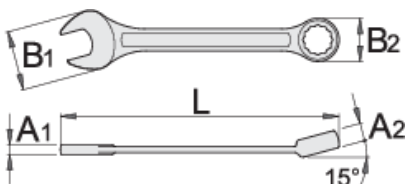

## Стандарты

изготовлен в соответствии со стандартом ISO 7738  
(для метрических размеров)

## Описание товара

- материал: хромованадиевая сталь Premium
- кованый, целиком подвергнут закалке и отпуску
- хромированный в соответствии с EN 12540:2000
- полированные головки
- кольцевая часть с новым профилем LIFE - смещение точки приложения усилия
- изготовлен в соответствии со стандартом ISO 7738 (для метрических размеров)