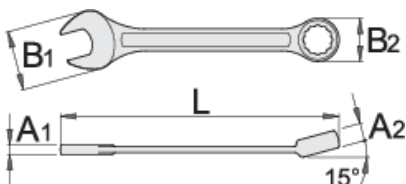

Ключ комбинированный удлинённый (полированные головки)

120/1

Профили

Стандарты

изготовлен в соответствии со стандартом ISO 7738
(для метрических размеров)

Описание товара

- материал: хромованадиевая сталь Premium
- кованный, целиком подвергнут закалке и отпуску
- хромированный в соответствии с EN 12540:2000
- полированные головки
- кольцевая часть с новым профилем LIFE - смещение точки приложения усилия
- изготовлен в соответствии со стандартом ISO 7738 (для метрических размеров)

L

B2

B1

A2

A1

L

B2

B1

A2

A1

616745	3.2	105	8	14	4	3.2	11
616746	4	105	8	14	4	3.2	11
616747	4.5	105	8	14	4	3.2	7
616748	5	119	10.4	14.5	5	3.5	7
616749	5.5	119	10.4	14.5	5	3.5	15
600357	6	119	10.4	14.5	5	3.5	14
600358	7	129	11.5	16.5	5.8	3.9	15
600359	8	141	13.2	18.5	6.9	3.9	23
600360	9	152	14.3	21	7.3	4	27
600361	10	163	15.9	23	7.5	4.2	37
600362	11	176	17.8	24.5	8	4.5	45
600363	12	186	19.4	26.5	8.5	4.7	55
600364	13	199	20.4	29.5	8.5	5.2	68
600365	14	210	22	31.5	9	5.2	82
600366	15	222	23.2	33.5	9.5	5.7	96
600367	16	234	24.8	36	10.5	6.2	121
600368	17	245	26.1	38	10.5	6.7	144
600369	18	257	27.7	40	11	7.2	165
600370	19	268	29.3	42	12	7.2	186
600371	20	280	31	44	12.5	7.7	225
600372	21	291	32.6	45.5	13	8.2	251
600373	22	303	34.1	46.5	13	8.2	266
600374	23	314	35.7	50.5	13	8.2	300
600375	24	330	37.3	52.5	14	8.5	382
600376	25	337	39	54.5	14.5	8.5	377
600377	26	349	40.1	56	15	8.5	422
600378	27	360	41.6	57.5	15	9	453
600379	28	373	43.2	59.5	15.5	9	532
600380	29	383	44.9	61.5	16	9.5	567